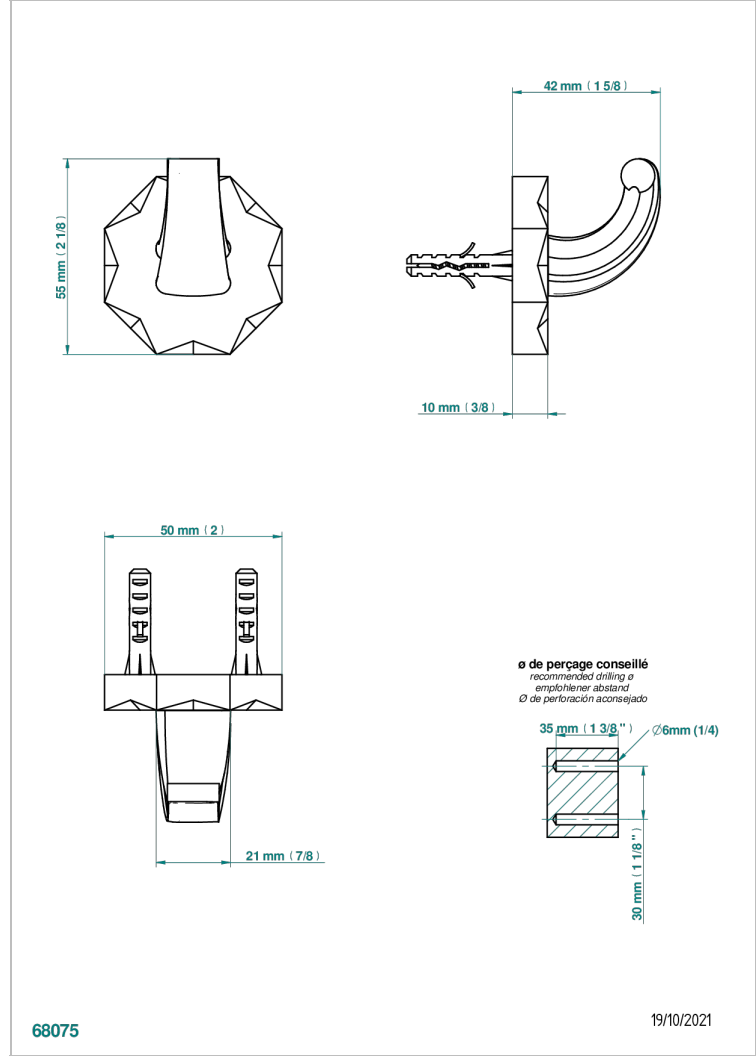

# NIHAL GREEN PORCELAIN

U2R-508

带衣钩的浴衣架

## 特色

- Nihal Green porcelain
- 带衣钩的浴衣架