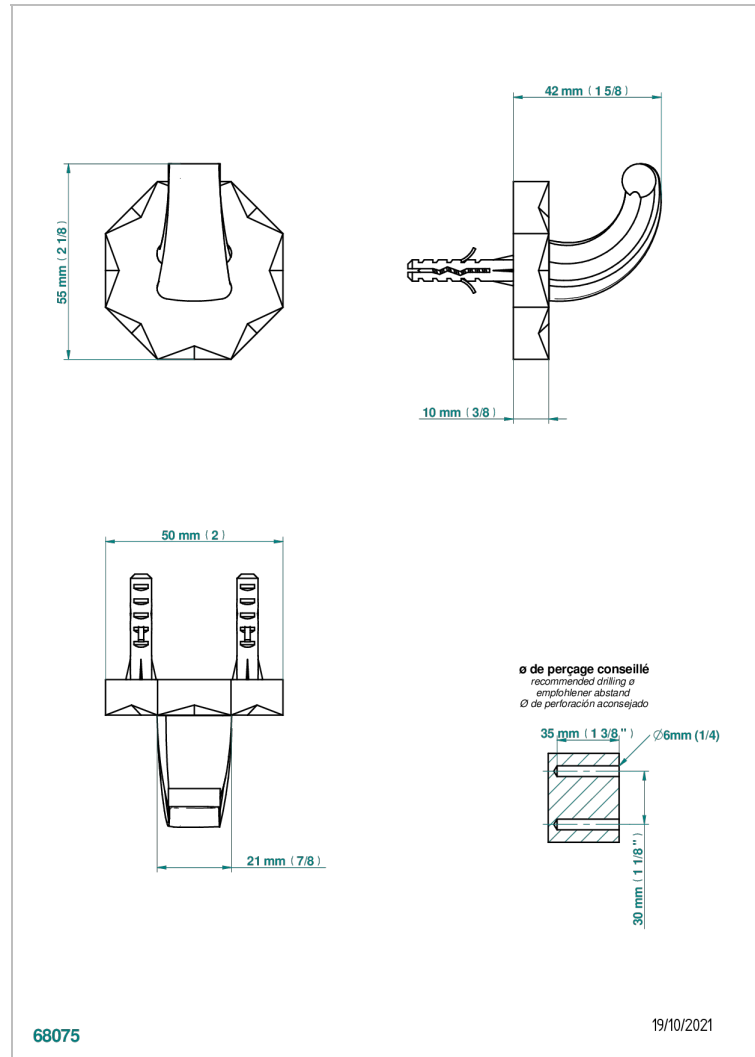

# NIHAL PORCELAINE NOIRE

U2P-508

Porte-peignoir avec crochet virgule

THG<sup>®</sup>  
PARIS

## CARACTÉRISTIQUES

- Nihal Porcelaine noire
- Porte-peignoir avec crochet virgule