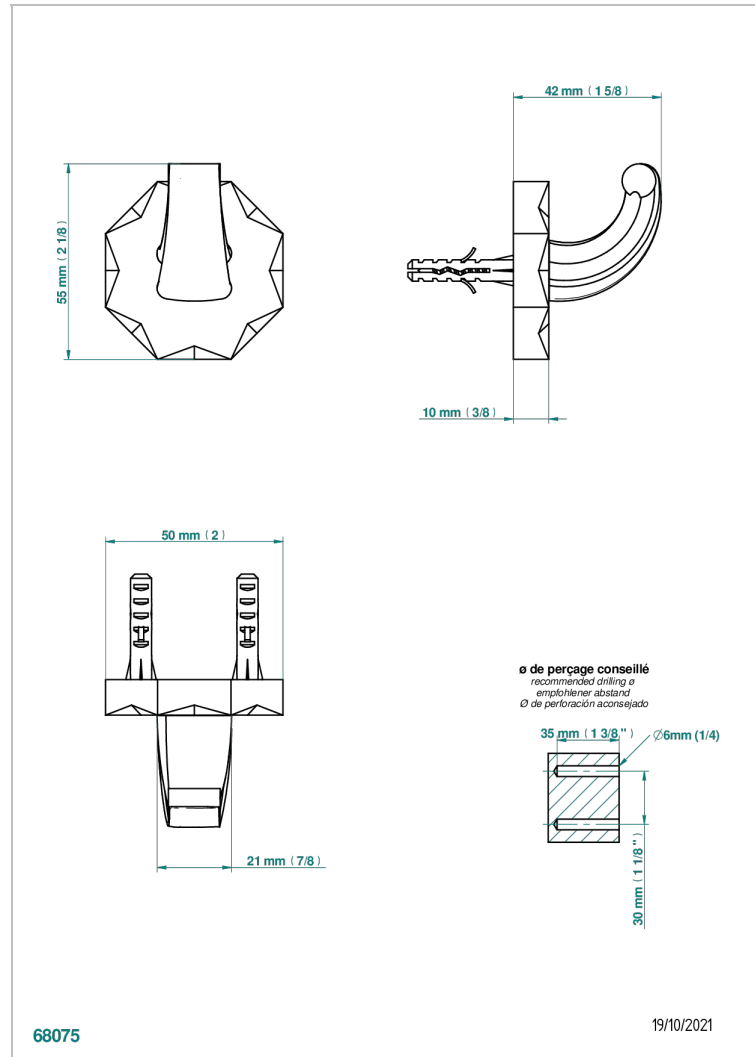

NIHAL PORCELAINE NOIRE

U2P-508

Porte-peignoir avec crochet virgule

THG[®]
PARIS

CARACTÉRISTIQUES

- Nihal Porcelaine noire
- Porte-peignoir avec crochet virgule

FINITIONS DISPONIBLES

Bronze clair - D01
Chromé - A02
Chromé / doré - G02
Chromé mat - C02
Doré brillant - F01
Doré mat - F07

Nickel brillant - B01
Nickel mat - C01
Noir mat céramique - D30
Or pâle - F30
Or pâle mat - F31
Pvd blush - H62

Pvd blush mat - H60
Pvd couleur bronze brown - F33
Pvd couleur bronze brown - mat - F34
Pvd couleur doré - H52
Pvd couleur doré mat - H53
Pvd couleur laiton - H49