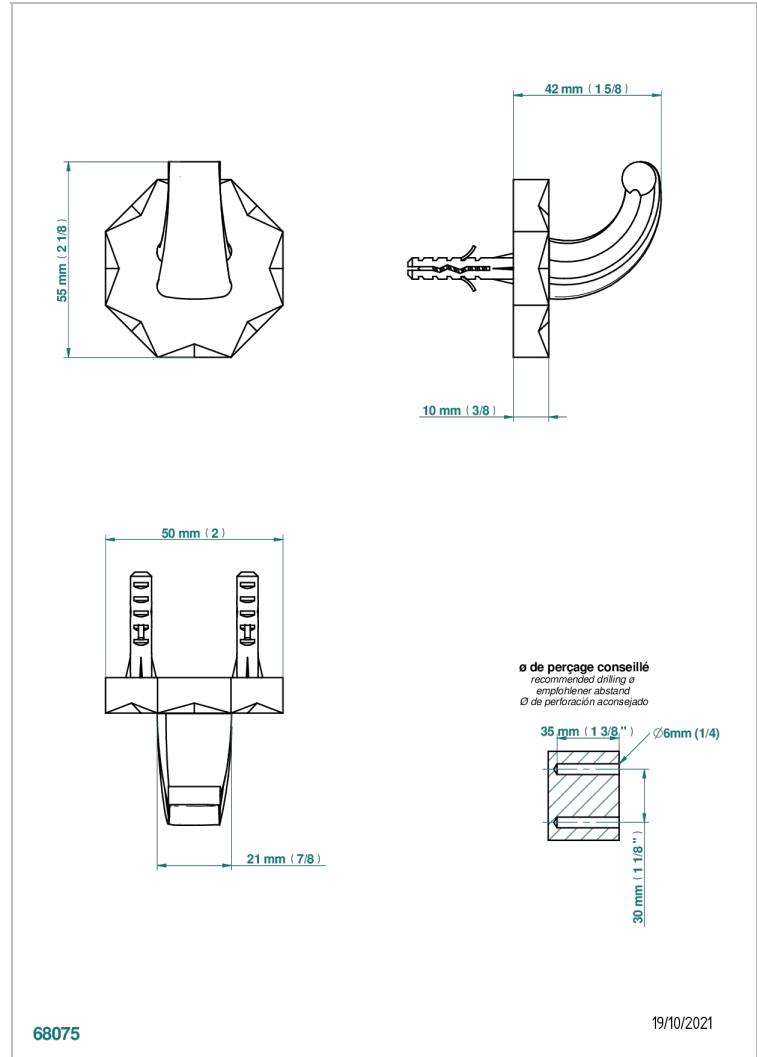

NIHAL PORCELAINE NOIRE

U2P-508

Porte-peignoir avec crochet virgule

THG[®]
PARIS

CARACTÉRISTIQUES

- Nihal Porcelaine noire
- Porte-peignoir avec crochet virgule

FINITIONS DISPONIBLES

Bronze clair - D01
Chromé - A02
Chromé / doré - G02
Chromé mat - C02
Doré brillant - F01
Doré mat - F07

Nickel brillant - B01
Nickel mat - C01
Noir mat céramique - D30
Or pâle - F30
Or pâle mat - F31
Pvd blush - H62

Pvd blush mat - H60
Pvd couleur bronze brown - F33
Pvd couleur bronze brown - mat - F34
Pvd couleur doré - H52
Pvd couleur doré mat - H53
Pvd couleur laiton - H49