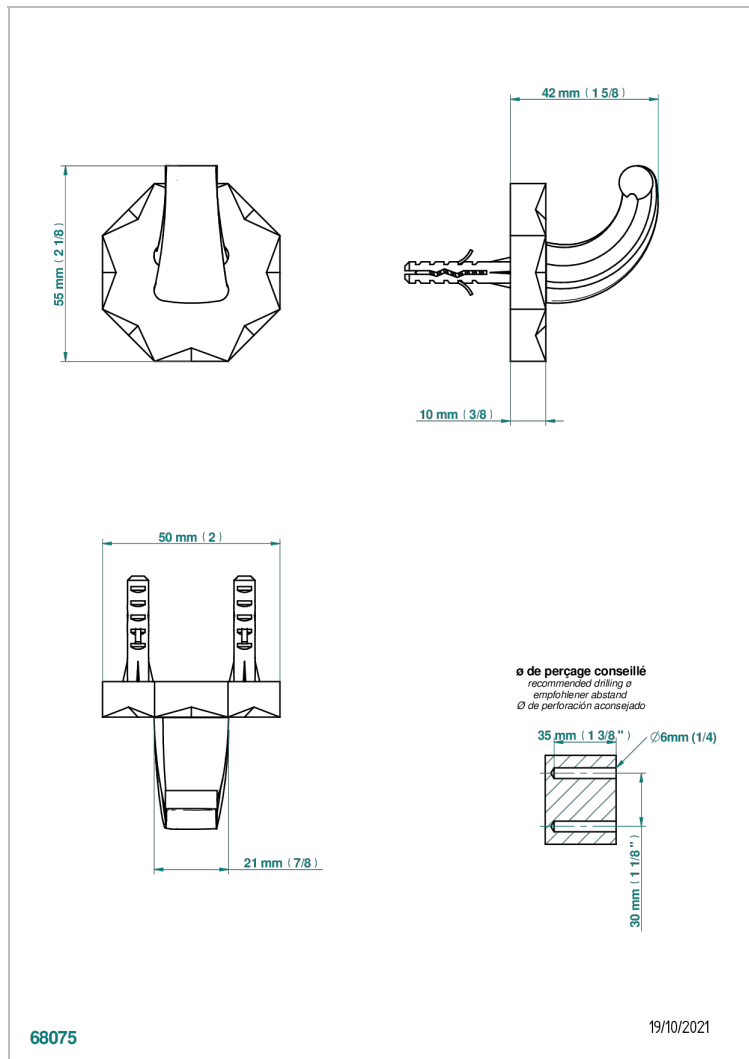

NIHAL PORCELANA NEGRA

U2P-508

Percha pequeña

THG[®]
PARIS

CARACTERÍSTICAS

- Nihal porcelana negra
- Percha pequeña

ACABADOS DISPONIBLES

Bronce claro - D01
Cerámica negra mate - D30
Cobre viejo mate - H07
Cromo - A02
Cromo / dorado - G02
Cromo mate - C02