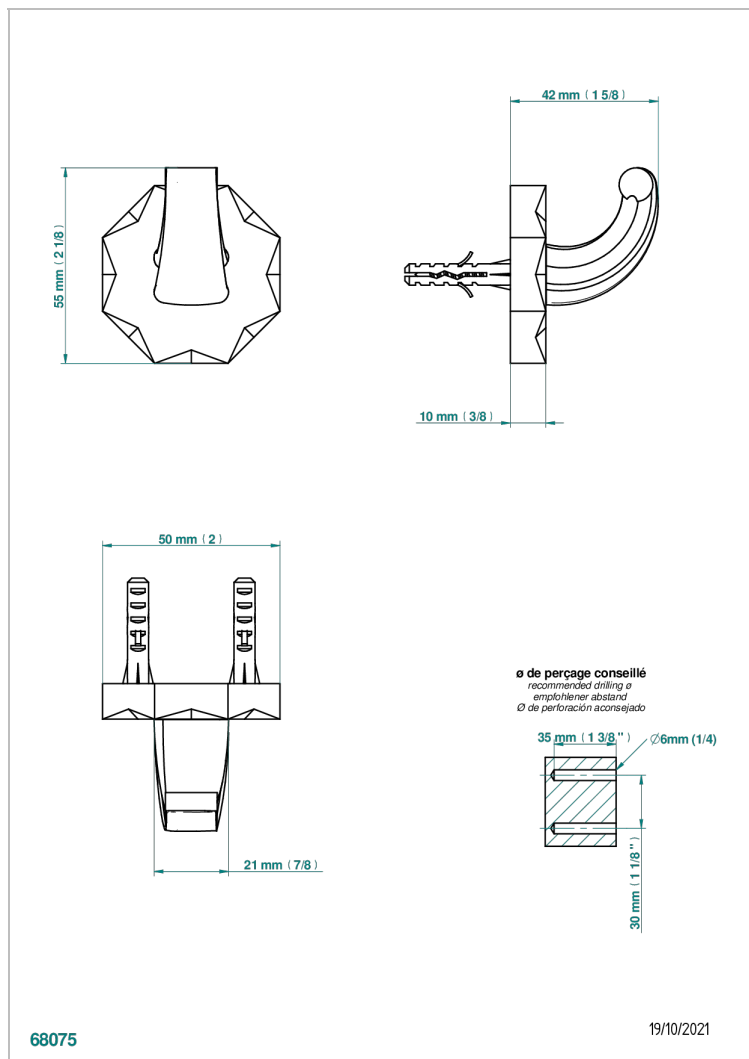

## CARACTERÍSTICAS

- Nihal porcelana negra
- Percha pequeña