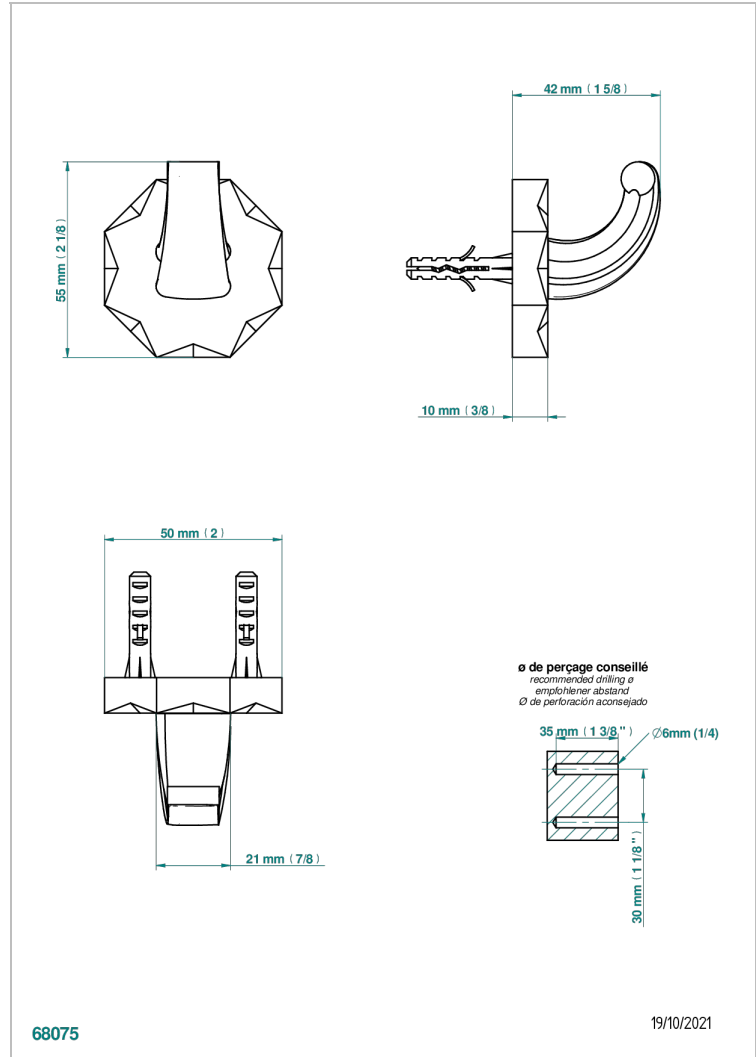

NIHAL BLACK PORCELAIN

U2P-508

带衣钩的浴衣架

特色

- Nihal Black porcelain
- 带衣钩的浴衣架

可选饰面

Black ceram - D30
Blush PVD - H62
Graphite PVD - H64
Matt Umber PVD - H67
Matt blush PVD - H60
Matt graphite PVD - H65

PVD哑光棕铜 - F34
PVD哑光金 - H53
PVD哑光铜 - H50
PVD哑光镍 - H56
PVD抛光铜 - H49
PVD棕铜 - F33

PVD金色 - H52
PVD镍 - H55
Umber PVD - H66
哑光复古铜 - H07
哑光浅金 - F31
哑光金 - F07

哑光铬 - C02
哑光镍 - C01
复古镍 - H28
抛光金 (24K金) - F01
抛光铬 - A02
抛光铬/抛光金 - G02

抛光镍 - B01
浅金 - F30
漆面铜 - D01