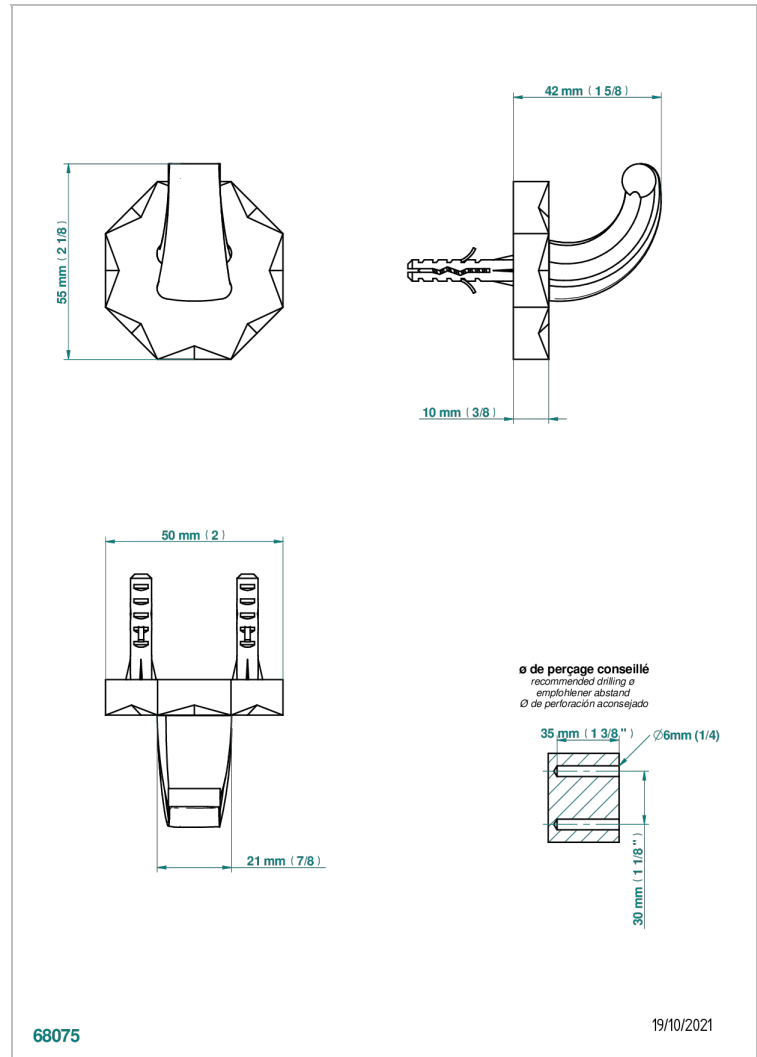

NIHAL PORCELAINE IVOIRE

U2N-508

Porte-peignoir avec crochet virgule

THG[®]
PARIS

CARACTÉRISTIQUES

- Nihal Porcelaine ivoire
- Porte-peignoir avec crochet virgule

FINITIONS DISPONIBLES

Bronze clair - D01
Chromé - A02
Chromé / doré - G02
Chromé mat - C02
Doré brillant - F01
Doré mat - F07

Nickel brillant - B01
Nickel mat - C01
Noir mat céramique - D30
Or pâle - F30
Or pâle mat - F31
Pvd blush - H62

Pvd blush mat - H60
Pvd couleur bronze brown - F33
Pvd couleur bronze brown - mat - F34
Pvd couleur doré - H52
Pvd couleur doré mat - H53
Pvd couleur laiton - H49