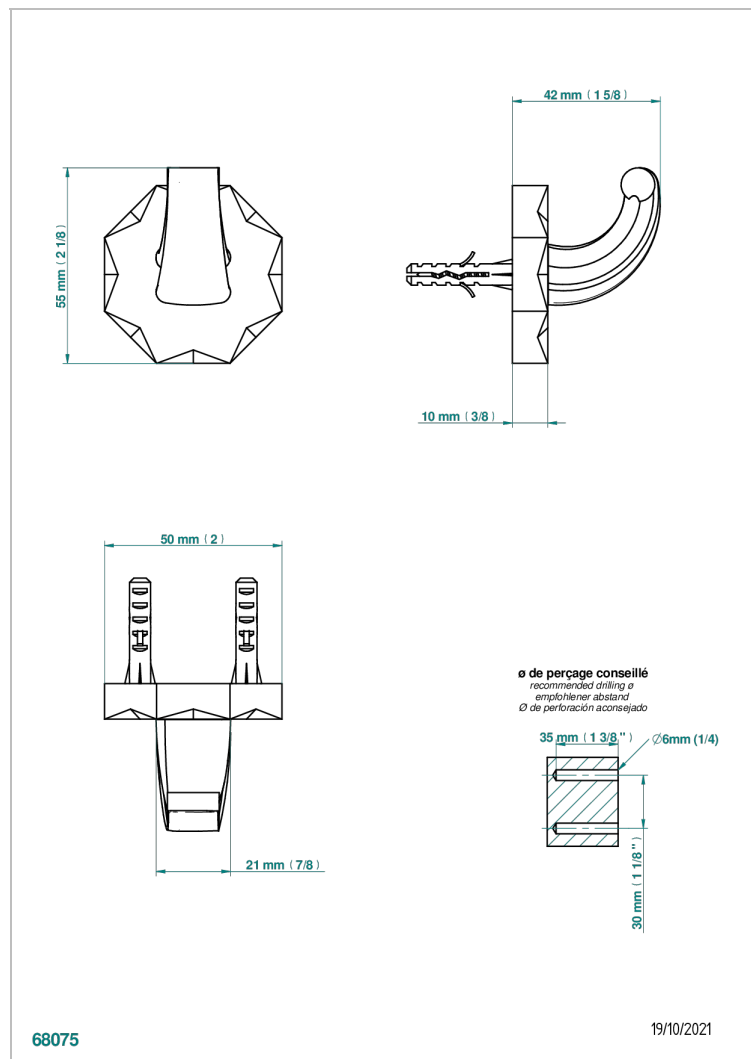

NIHAL PORCELAINE IVOIRE

U2N-508

Porte-peignoir avec crochet virgule

THG[®]
PARIS

CARACTÉRISTIQUES

- Nihal Porcelaine ivoire
- Porte-peignoir avec crochet virgule

FINITIONS DISPONIBLES

Bronze clair - D01
Chromé - A02
Chromé / doré - G02
Chromé mat - C02
Doré brillant - F01
Doré mat - F07

Nickel brillant - B01
Nickel mat - C01
Noir mat céramique - D30
Or pâle - F30
Or pâle mat - F31
Pvd blush - H62

Pvd blush mat - H60
Pvd couleur bronze brown - F33
Pvd couleur bronze brown - mat - F34
Pvd couleur doré - H52
Pvd couleur doré mat - H53
Pvd couleur laiton - H49