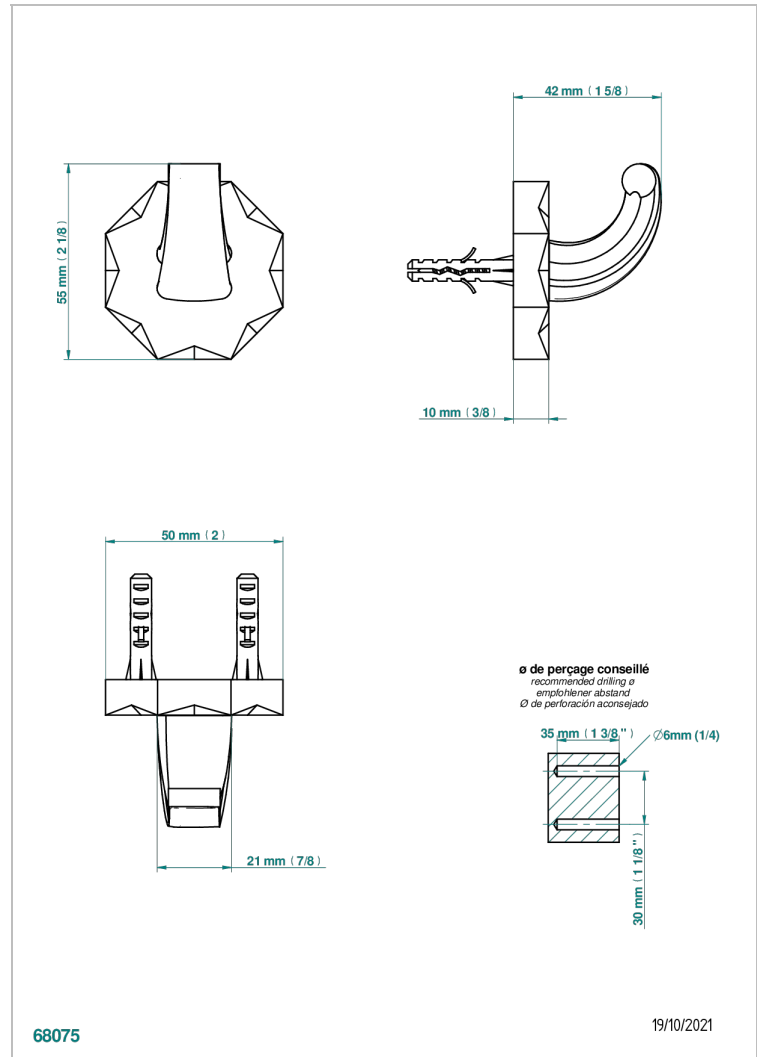

# NIHAL PORCELAINE IVOIRE

U2N-508

Porte-peignoir avec crochet virgule

THG<sup>®</sup>  
PARIS

## CARACTÉRISTIQUES

- Nihal Porcelaine ivoire
- Porte-peignoir avec crochet virgule