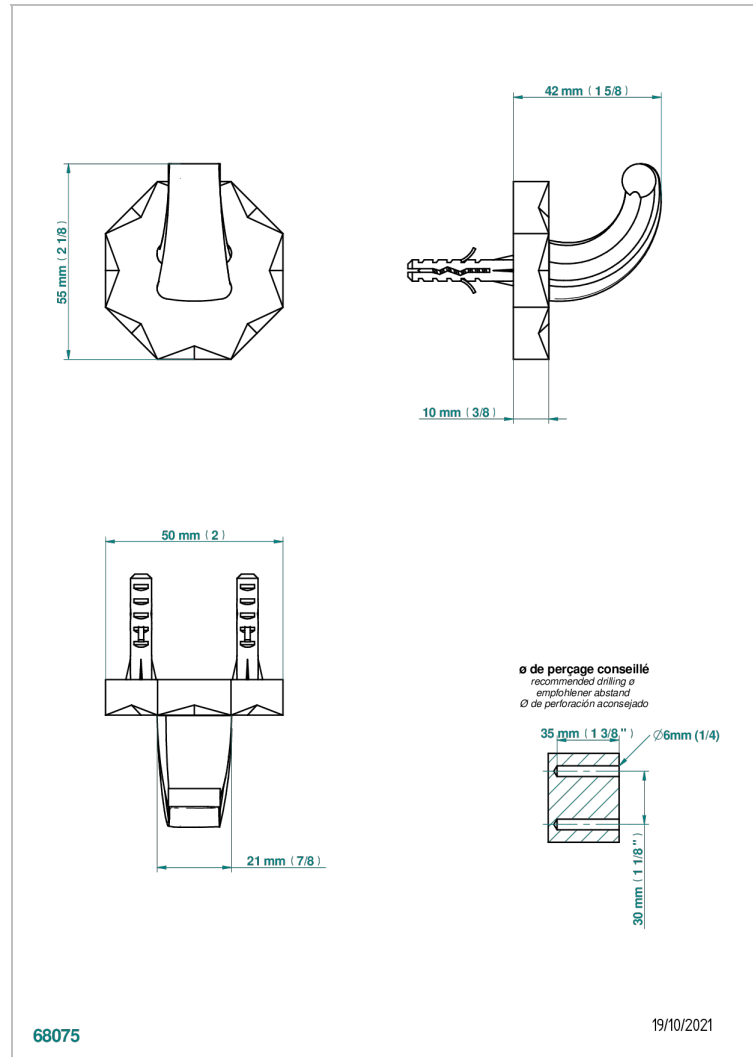

# NIHAL PORCELAINE IVOIRE

U2N-508

Porte-peignoir avec crochet virgule

THG<sup>®</sup>  
PARIS

## CARACTÉRISTIQUES

- Nihal Porcelaine ivoire
- Porte-peignoir avec crochet virgule