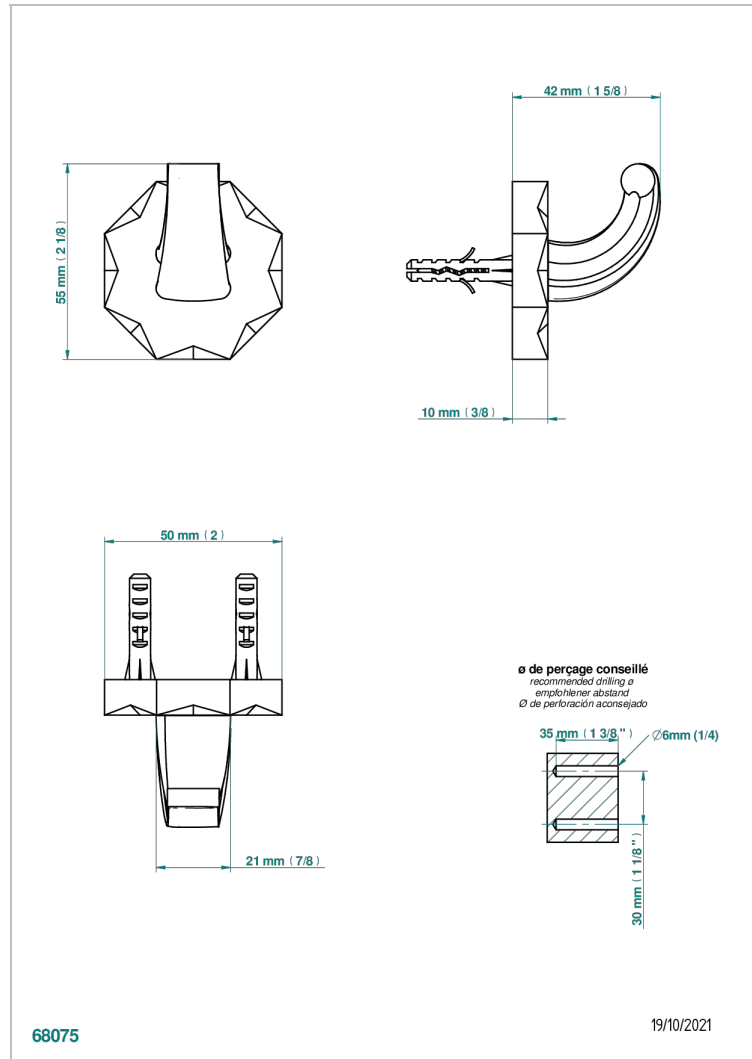

NIHAL PORCELANA AZUL

U2L-508

Percha pequeña

THG[®]
PARIS

CARACTERÍSTICAS

- Nihal porcelana azul
- Percha pequeña

ACABADOS DISPONIBLES

Bronce claro - D01
Cerámica negra mate - D30
Cobre viejo mate - H07
Cromo - A02
Cromo / dorado - G02
Cromo mate - C02