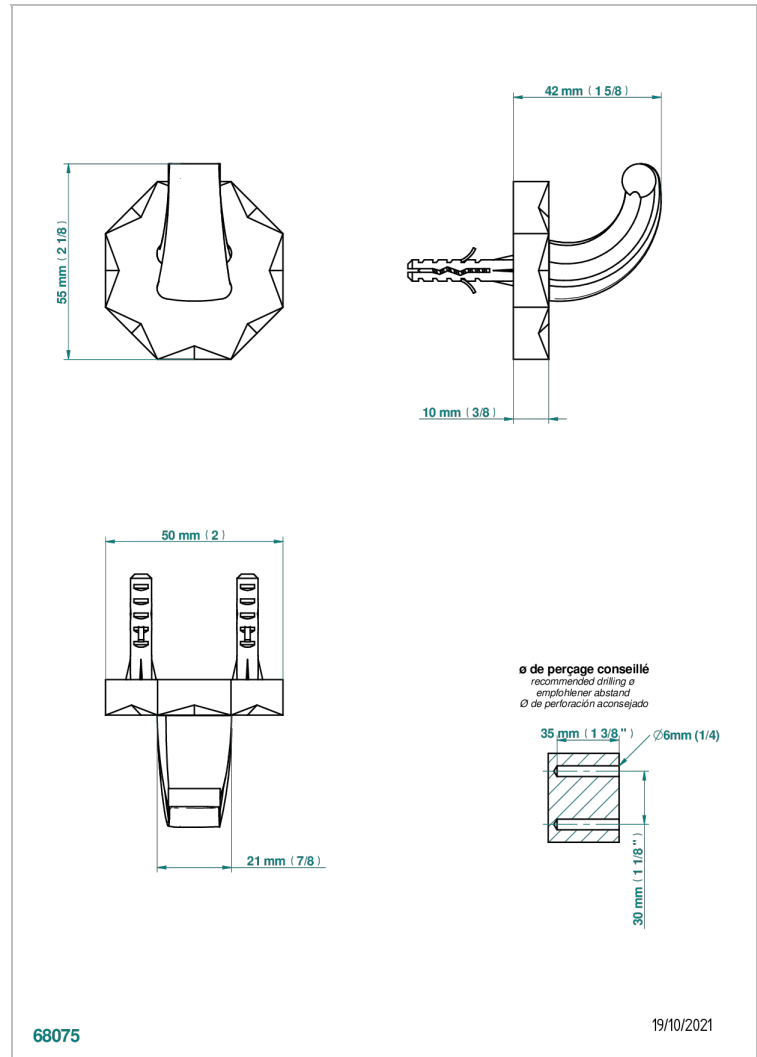

# NIHAL PORCELAINE BLEUE

U2L-508

Porte-peignoir avec crochet virgule

THG<sup>®</sup>  
PARIS

## CARACTÉRISTIQUES

- Nihal Porcelaine bleue
- Porte-peignoir avec crochet virgule