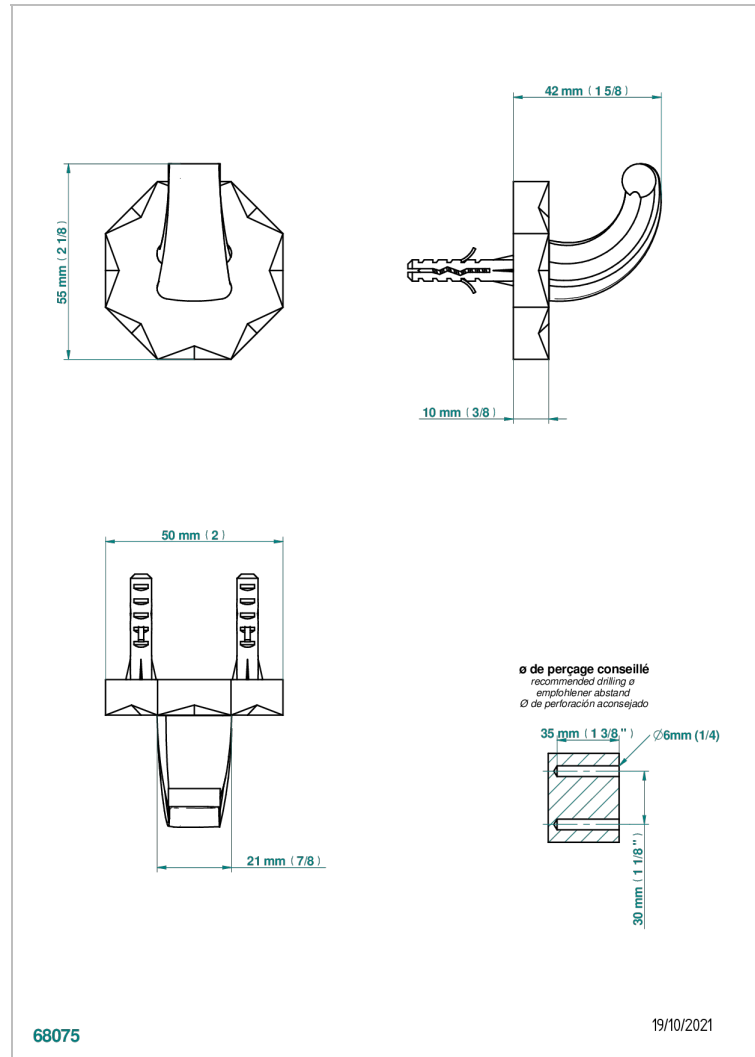

NIHAL PORCELAINE BLEUE

U2L-508

Porte-peignoir avec crochet virgule

THG[®]
PARIS

CARACTÉRISTIQUES

- Nihal Porcelaine bleue
- Porte-peignoir avec crochet virgule

FINITIONS DISPONIBLES

Bronze clair - D01
Chromé - A02
Chromé / doré - G02
Chromé mat - C02
Doré brillant - F01
Doré mat - F07

Nickel brillant - B01
Nickel mat - C01
Noir mat céramique - D30
Or pâle - F30
Or pâle mat - F31
Pvd blush - H62

Pvd blush mat - H60
Pvd couleur bronze brown - F33
Pvd couleur bronze brown - mat - F34
Pvd couleur doré - H52
Pvd couleur doré mat - H53
Pvd couleur laiton - H49