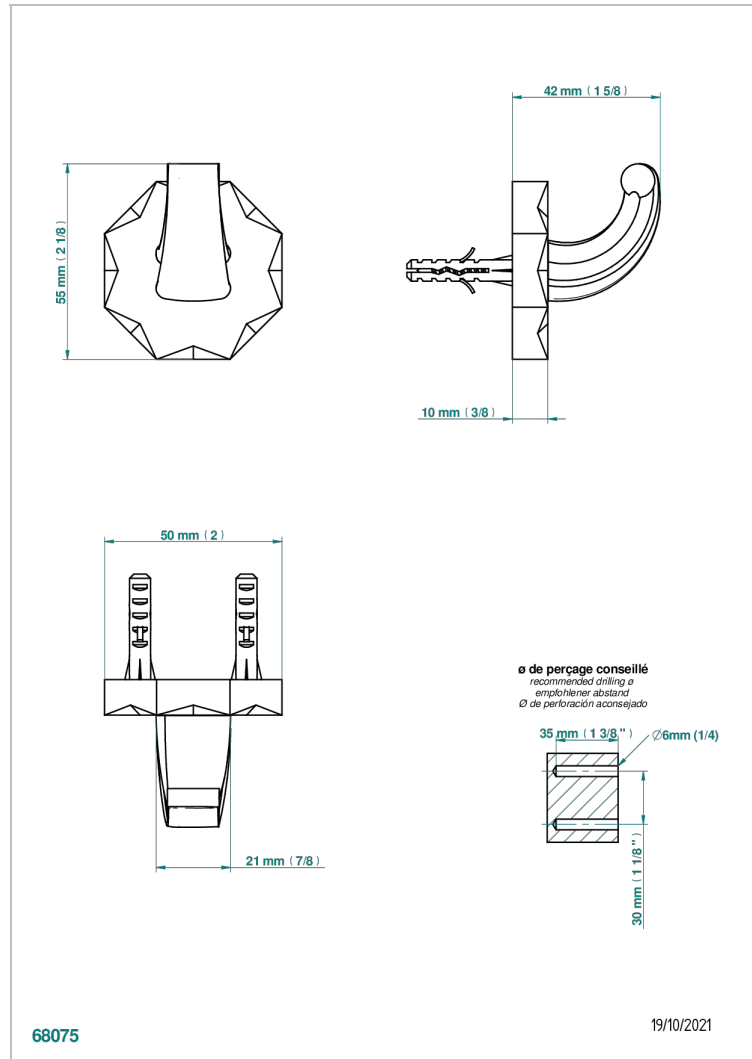

## CARACTERÍSTICAS

- Nihal porcelana azul
- Percha pequeña