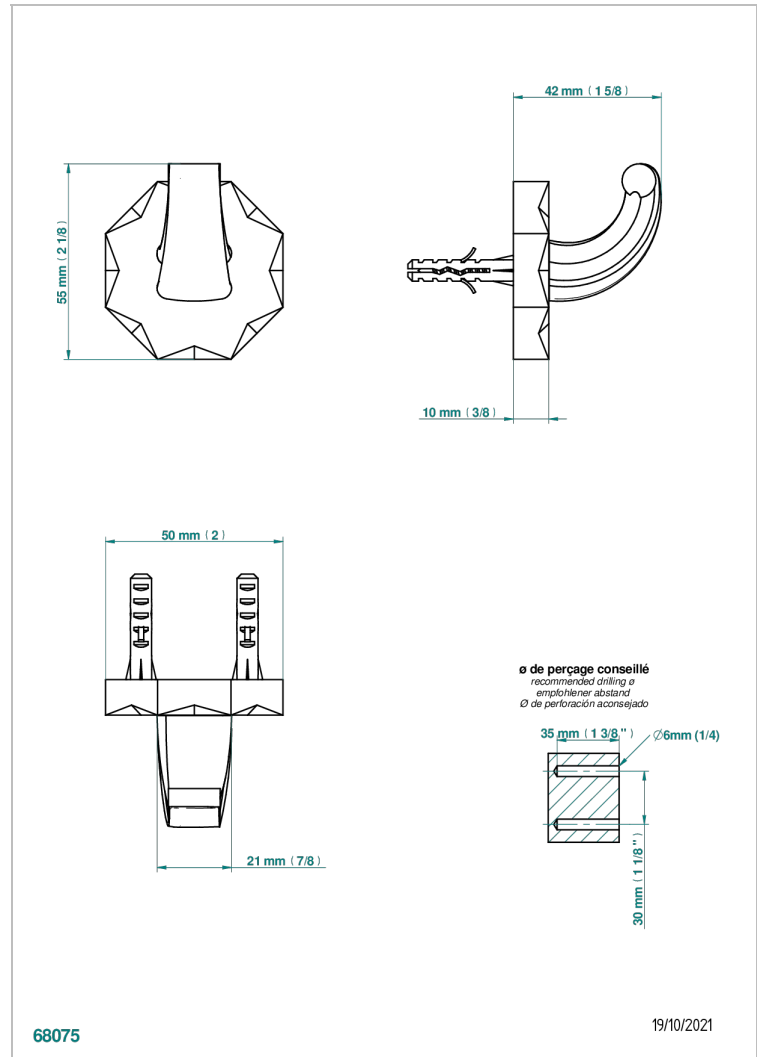

NIHAL PORCELAINE BLEUE

U2L-508

Porte-peignoir avec crochet virgule

THG[®]
PARIS

CARACTÉRISTIQUES

- Nihal Porcelaine bleue
- Porte-peignoir avec crochet virgule

FINITIONS DISPONIBLES

Bronze clair - D01
Chromé - A02
Chromé / doré - G02
Chromé mat - C02
Doré brillant - F01
Doré mat - F07

Nickel brillant - B01
Nickel mat - C01
Noir mat céramique - D30
Or pâle - F30
Or pâle mat - F31
Pvd blush - H62

Pvd blush mat - H60
Pvd couleur bronze brown - F33
Pvd couleur bronze brown - mat - F34
Pvd couleur doré - H52
Pvd couleur doré mat - H53
Pvd couleur laiton - H49