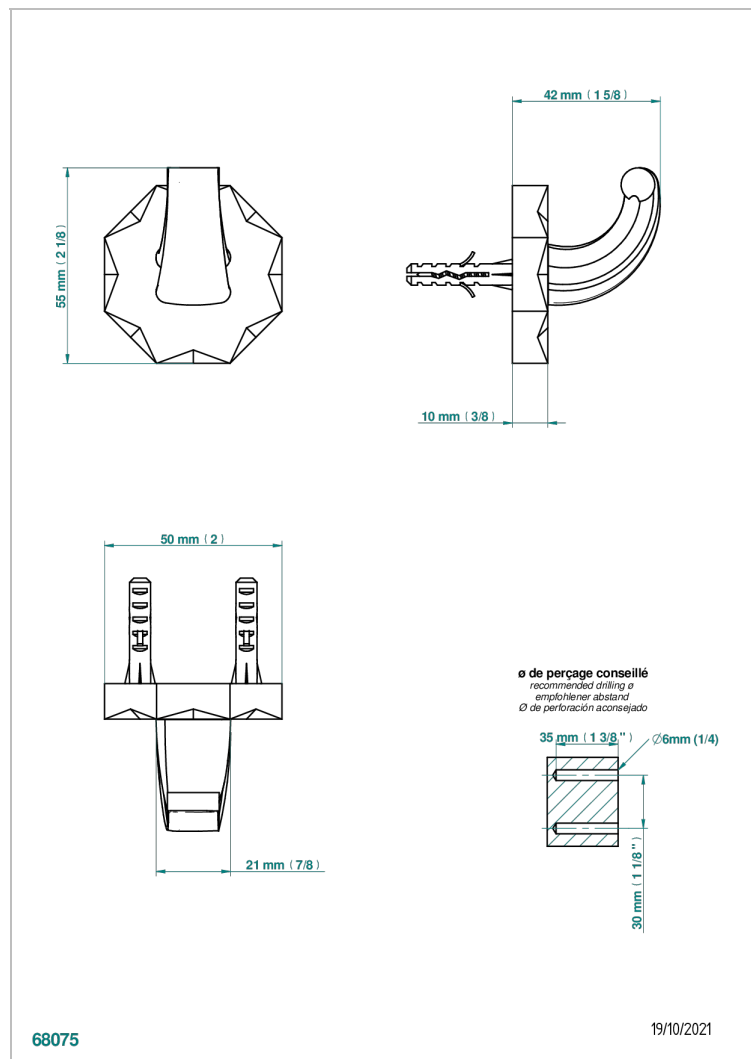

## CARACTERÍSTICAS

- Nihal porcelana azul
- Percha pequeña