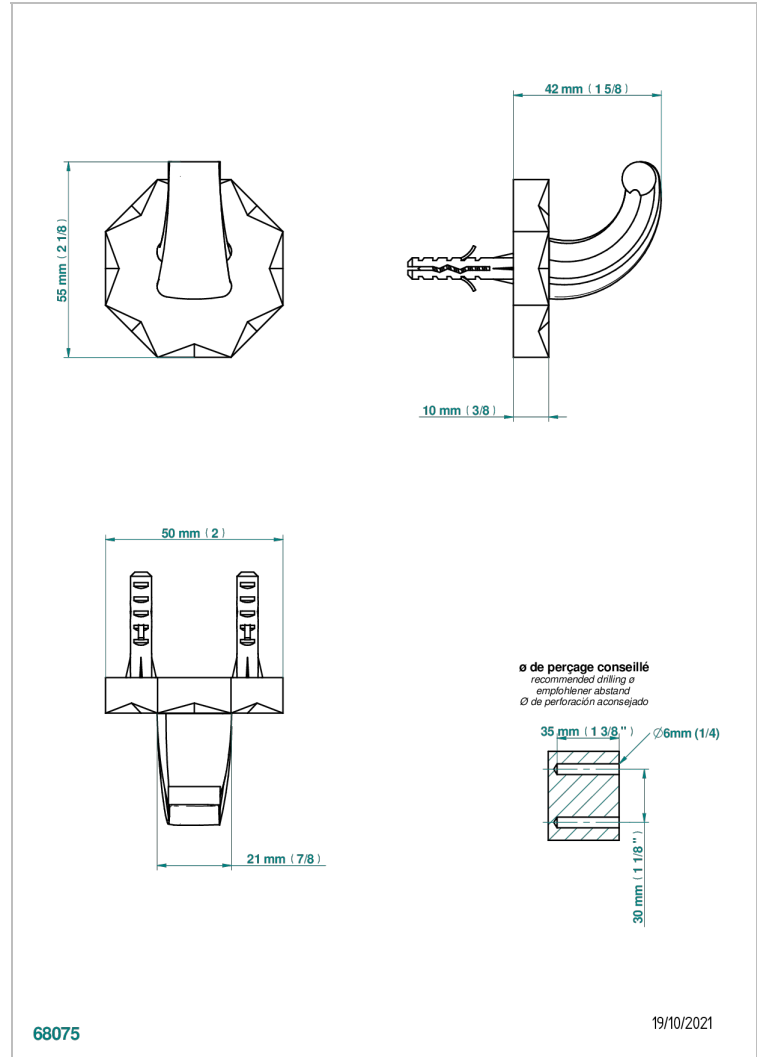

NIHAL BLUE PORCELAIN

U2L-508

带衣钩的浴衣架

特色

- Nihal Blue porcelain
- 带衣钩的浴衣架

可选饰面

Black ceram - D30
Blush PVD - H62
Graphite PVD - H64
Matt Umber PVD - H67
Matt blush PVD - H60
Matt graphite PVD - H65

PVD哑光棕铜 - F34
PVD哑光金 - H53
PVD哑光铜 - H50
PVD哑光镍 - H56
PVD抛光铜 - H49
PVD棕铜 - F33

PVD金色 - H52
PVD镍 - H55
Umber PVD - H66
哑光复古铜 - H07
哑光浅金 - F31
哑光金 - F07

哑光铬 - C02
哑光镍 - C01
复古镍 - H28
抛光金 (24K金) - F01
抛光铬 - A02
抛光铬/抛光金 - G02

抛光镍 - B01
浅金 - F30
漆面铜 - D01