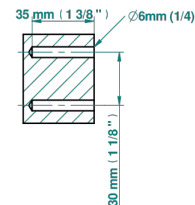

86066

19/10/2021

ХАРАКТЕРИСТИКИ

- Nihal Metal
- Полотенцедержатель-кольцо-Ø 180 мм одинарное

ДОСТУПНЫЕ ВАРИАНТЫ ПОКРЫТИЙ

Black ceram - D30
Blush PVD - H62
Graphite PVD - H64
Matt Umber PVD - H67
Matt blush PVD - H60
Matt graphite PVD - H65

Umber PVD - H66
Бронза - D01
Золото - F01
Матовая красная старинная медь - H07
Матовое золото - F07
Матовое светлое золото - F31

Матовый никель - C01
Матовый хром - C02
Никель - B01
Покрытие PVD бронза - F33
Покрытие PVD золотистый цвет - H52
Покрытие PVD латунь - H49

Покрытие PVD матовая бронза - F34
Покрытие PVD матовая латунь - H50
Покрытие PVD матовый золотистый - H53
Покрытие PVD матовый никель - H56
Покрытие PVD никель - H55
Светлое золото - F30

Состаренный никель - H28
Хром - A02
Хром/золото - G02