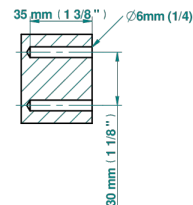

35 mm (1 3/8")

Ø6mm (1/4)

30 mm (1 1/8")

86066

19/10/2021

ХАРАКТЕРИСТИКИ

- Nihal Blue porcelain
- Полотенцедержатель-кольцо-Ø 180 мм одинарное

ДОСТУПНЫЕ ВАРИАНТЫ ПОКРЫТИЙ

Black ceram - D30
Blush PVD - H62
Graphite PVD - H64
Matt Umber PVD - H67
Matt blush PVD - H60
Matt graphite PVD - H65

Umber PVD - H66
Бронза - D01
Золото - F01
Матовая красная старинная медь - H07
Матовое золото - F07
Матовое светлое золото - F31

Матовый никель - C01
Матовый хром - C02
Никель - B01
Покрытие PVD бронза - F33
Покрытие PVD золотистый цвет - H52
Покрытие PVD латунь - H49

Покрытие PVD матовая бронза - F34
Покрытие PVD матовая латунь - H50
Покрытие PVD матовый золотистый - H53
Покрытие PVD матовый никель - H56
Покрытие PVD никель - H55
Светлое золото - F30

Состаренный никель - H28
Хром - A02
Хром/золото - G02