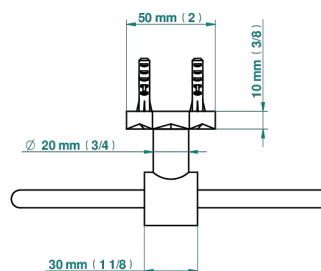

50 mm (2)

10 mm (3/8)

Ø 20 mm (3/4)

30 mm (1 1/8)