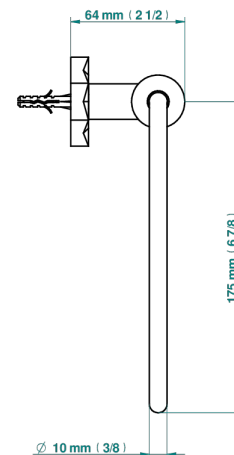

64 mm (2 1/2)

175 mm (6 7/8)

Ø 10 mm (3/8)