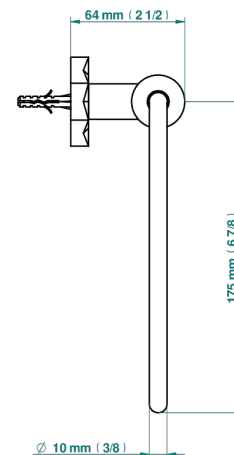

NIHAL PORCELAINE BLEUE

U2L-504N

Anneau porte-serviette

THG®
PARIS

86066

19/10/2021

CARACTÉRISTIQUES

- Nihal Porcelaine bleue
- Anneau porte-serviette

FINITIONS DISPONIBLES

Bronze clair - D01
Chromé - A02
Chromé / doré - G02
Chromé mat - C02
Doré brillant - F01
Doré mat - F07

Nickel brillant - B01
Nickel mat - C01
Noir mat céramique - D30
Or pâle - F30
Or pâle mat - F31
Pvd blush - H62

Pvd blush mat - H60
Pvd couleur bronze brown - F33
Pvd couleur bronze brown - mat - F34
Pvd couleur doré - H52
Pvd couleur doré mat - H53
Pvd couleur laiton - H49

Pvd couleur laiton mat - H50
Pvd couleur nickel - H55
Pvd couleur nickel mat - H56
Pvd graphite - H64
Pvd graphite mat - H65
Pvd umber - H66

Pvd umber mat - H67
Vieux cuivre rouge mat - H07
Vieux nickel - H28