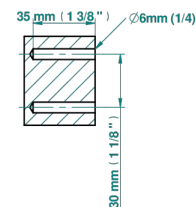

NIHAL PORCELAINE BLEUE

U2L-504N

Anneau porte-serviette

THG®
PARIS

86066

19/10/2021

CARACTÉRISTIQUES

- Nihal Porcelaine bleue
- Anneau porte-serviette

FINITIONS DISPONIBLES

Bronze clair - D01
Chromé - A02
Chromé / doré - G02
Chromé mat - C02
Doré brillant - F01
Doré mat - F07

Nickel brillant - B01
Nickel mat - C01
Noir mat céramique - D30
Or pâle - F30
Or pâle mat - F31
Pvd blush - H62

Pvd blush mat - H60
Pvd couleur bronze brown - F33
Pvd couleur bronze brown - mat - F34
Pvd couleur doré - H52
Pvd couleur doré mat - H53
Pvd couleur laiton - H49

Pvd couleur laiton mat - H50
Pvd couleur nickel - H55
Pvd couleur nickel mat - H56
Pvd graphite - H64
Pvd graphite mat - H65
Pvd umber - H66

Pvd umber mat - H67
Vieux cuivre rouge mat - H07
Vieux nickel - H28