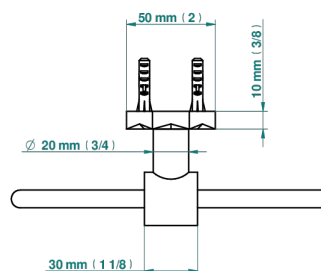

NIHAL PORCELAINE BLEUE

U2L-504N

Anneau porte-serviette

THG®
PARIS

86066

19/10/2021

CARACTÉRISTIQUES

- Nihal Porcelaine bleue
- Anneau porte-serviette

FINITIONS DISPONIBLES

Bronze clair - D01
Chromé - A02
Chromé / doré - G02
Chromé mat - C02
Doré brillant - F01
Doré mat - F07

Nickel brillant - B01
Nickel mat - C01
Noir mat céramique - D30
Or pâle - F30
Or pâle mat - F31
Pvd blush - H62

Pvd blush mat - H60
Pvd couleur bronze brown - F33
Pvd couleur bronze brown - mat - F34
Pvd couleur doré - H52
Pvd couleur doré mat - H53
Pvd couleur laiton - H49

Pvd couleur laiton mat - H50
Pvd couleur nickel - H55
Pvd couleur nickel mat - H56
Pvd graphite - H64
Pvd graphite mat - H65
Pvd umber - H66

Pvd umber mat - H67
Vieux cuivre rouge mat - H07
Vieux nickel - H28