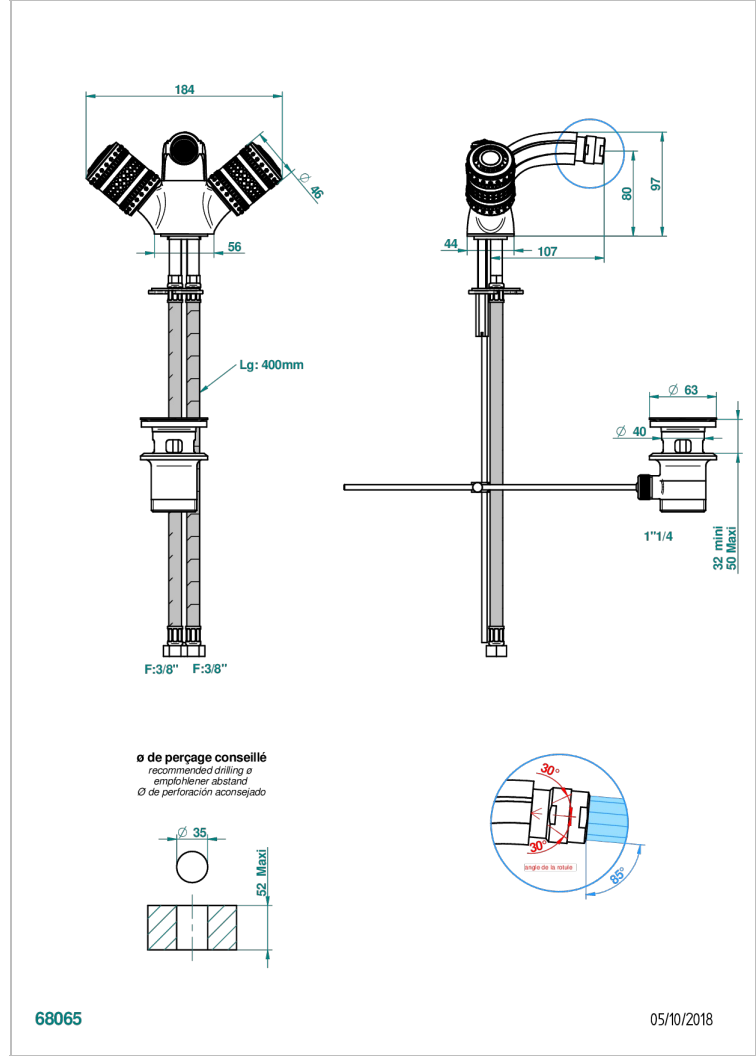

MONTE CARLO PORCELAINE OR

U8B-3202/W

Mélangeur de bidet monotrou, à rotule avec vidage - certifié WRAS

THG[®]
PARIS

CARACTÉRISTIQUES

- WRAS : 2005304

CERTIFICATIONS

FINITIONS DISPONIBLES

- Vieux nickel - H28