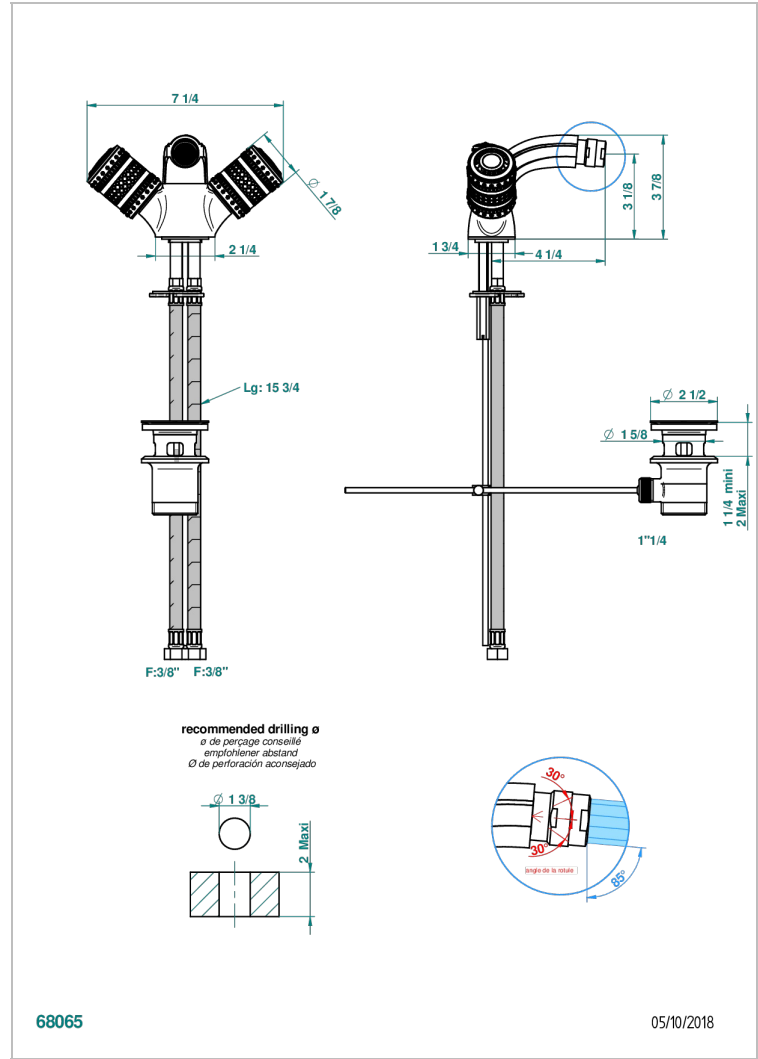

MONTE CARLO PORCELAINE OR

U8B-3202/W

Mélangeur de bidet monotrou, à rotule avec vidage - certifié WRAS

THG[®]
PARIS

CARACTÉRISTIQUES

- WRAS : 2005304

CERTIFICATIONS

FINITIONS DISPONIBLES

Vieux nickel - H28