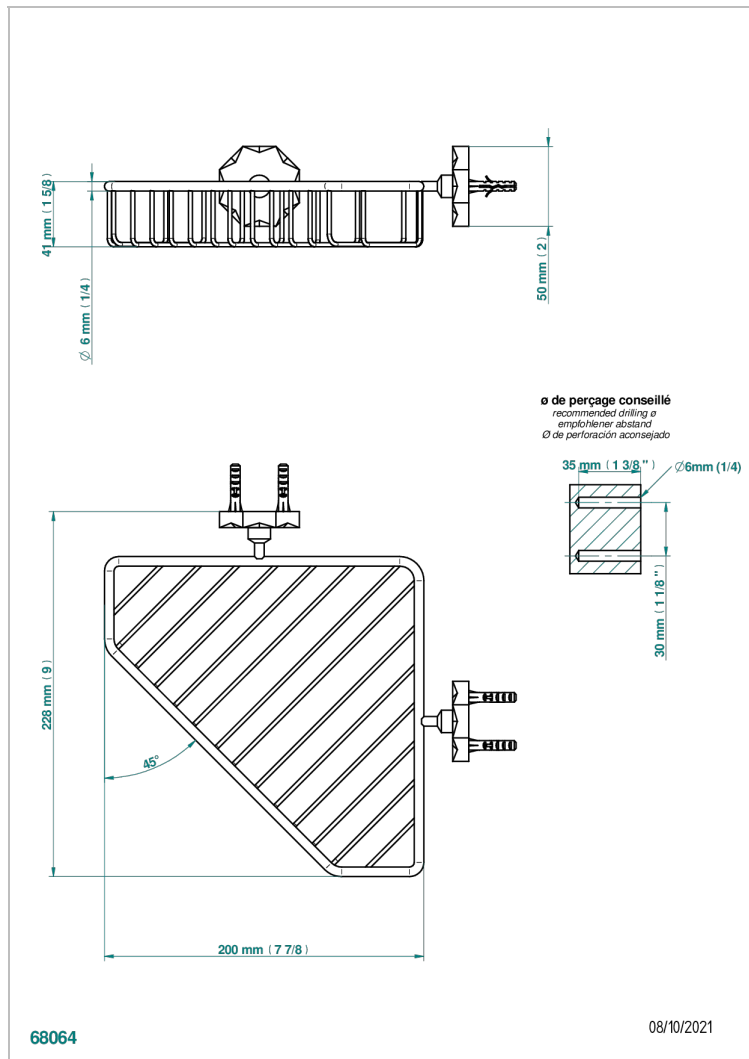

NIHAL PORCELAINE VERTE

U2R-3623

Porte-savon fil d'angle 200x200 mm avec rosaces

THG[®]
PARIS

CARACTÉRISTIQUES

- Nihal Porcelaine verte
- Porte-savon fil d'angle 200x200 mm avec rosaces

FINITIONS DISPONIBLES