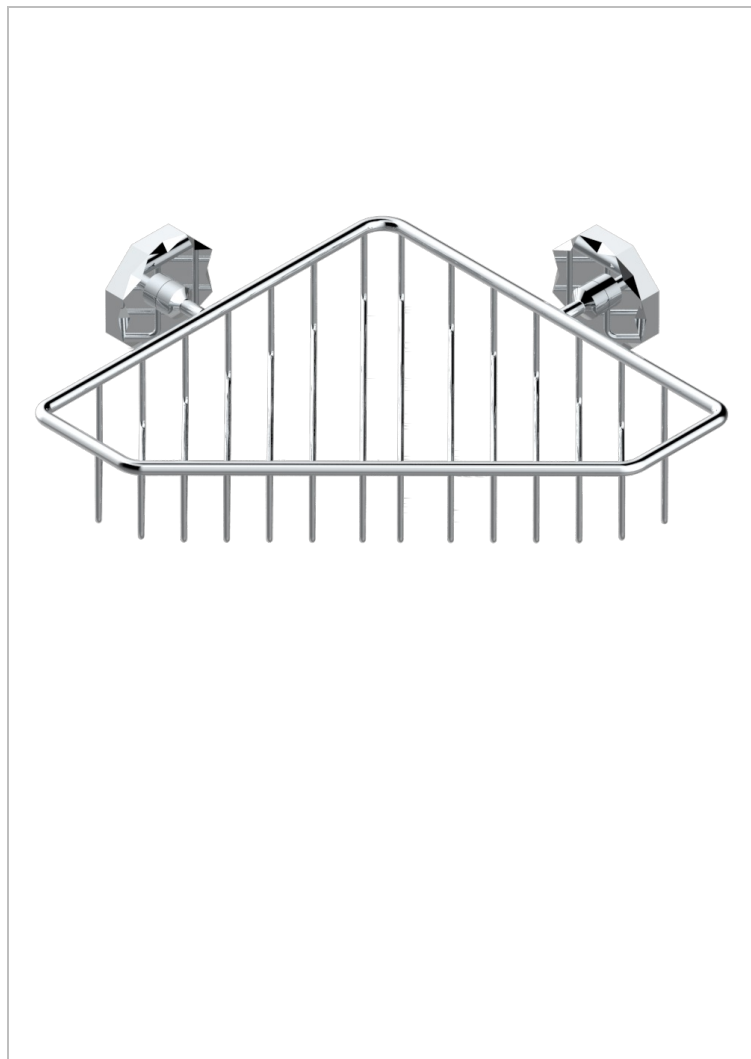

NIHAL PORCELAINE VERTE

U2R-3623

Porte-savon fil d'angle 200x200 mm avec rosaces

THG[®]
PARIS

CARACTÉRISTIQUES

- Nihal Porcelaine verte
- Porte-savon fil d'angle 200x200 mm avec rosaces

FINITIONS DISPONIBLES

Bronze clair - D01
Chromé - A02
Chromé / doré - G02
Chromé mat - C02
Doré brillant - F01
Doré mat - F07

Nickel brillant - B01
Nickel mat - C01
Noir mat céramique - D30
Or pâle - F30
Or pâle mat - F31
Pvd blush - H62