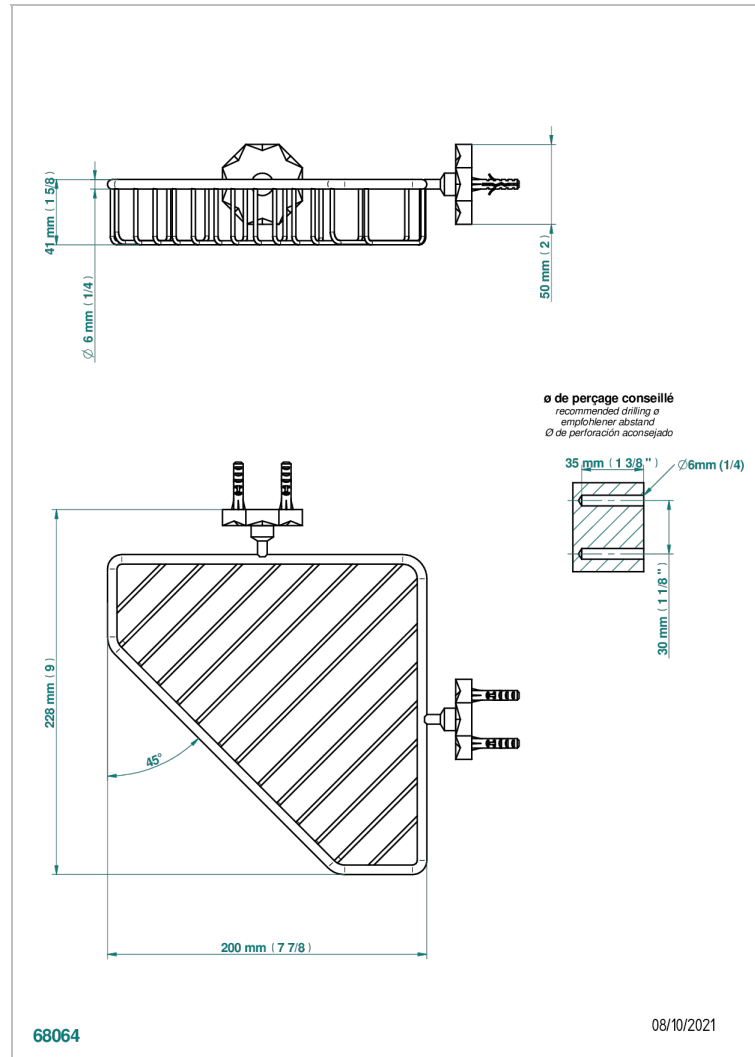

NIHAL PORCELAINE NOIRE

U2P-3623

Porte-savon fil d'angle 200x200 mm avec rosaces

THG[®]
PARIS

CARACTÉRISTIQUES

- Nihal Porcelaine noire
- Porte-savon fil d'angle 200x200 mm avec rosaces

FINITIONS DISPONIBLES