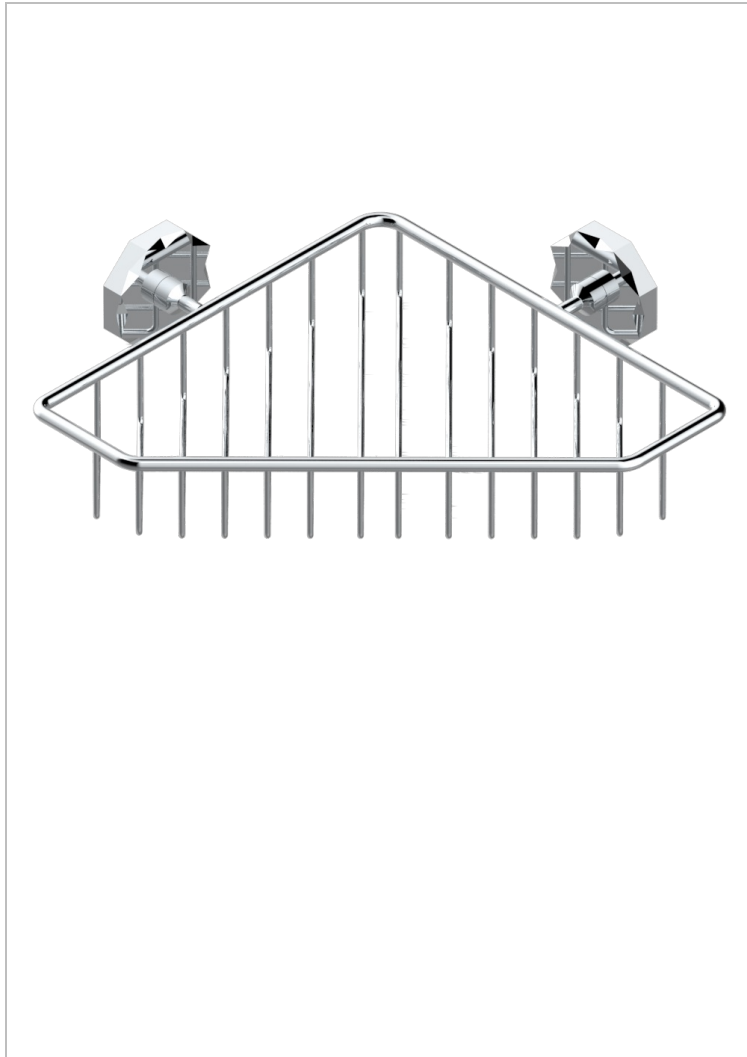

NIHAL PORCELAINE NOIRE

U2P-3623

Porte-savon fil d'angle 200x200 mm avec rosaces

THG[®]
PARIS

CARACTÉRISTIQUES

- Nihal Porcelaine noire
- Porte-savon fil d'angle 200x200 mm avec rosaces

FINITIONS DISPONIBLES

Bronze clair - D01
Chromé - A02
Chromé / doré - G02
Chromé mat - C02
Doré brillant - F01
Doré mat - F07

Nickel brillant - B01
Nickel mat - C01
Noir mat céramique - D30
Or pâle - F30
Or pâle mat - F31
Pvd blush - H62