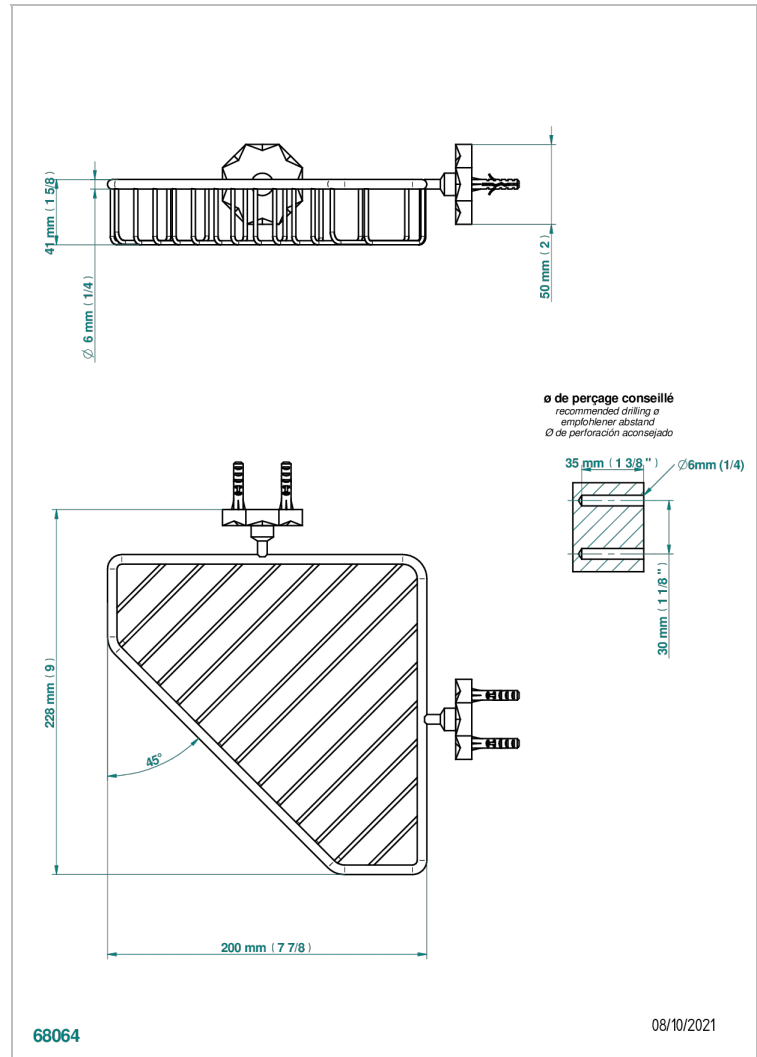

NIHAL PORCELAINE IVOIRE

U2N-3623

Porte-savon fil d'angle 200x200 mm avec rosaces

THG[®]
PARIS

CARACTÉRISTIQUES

- Nihal Porcelaine ivoire
- Porte-savon fil d'angle 200x200 mm avec rosaces

FINITIONS DISPONIBLES