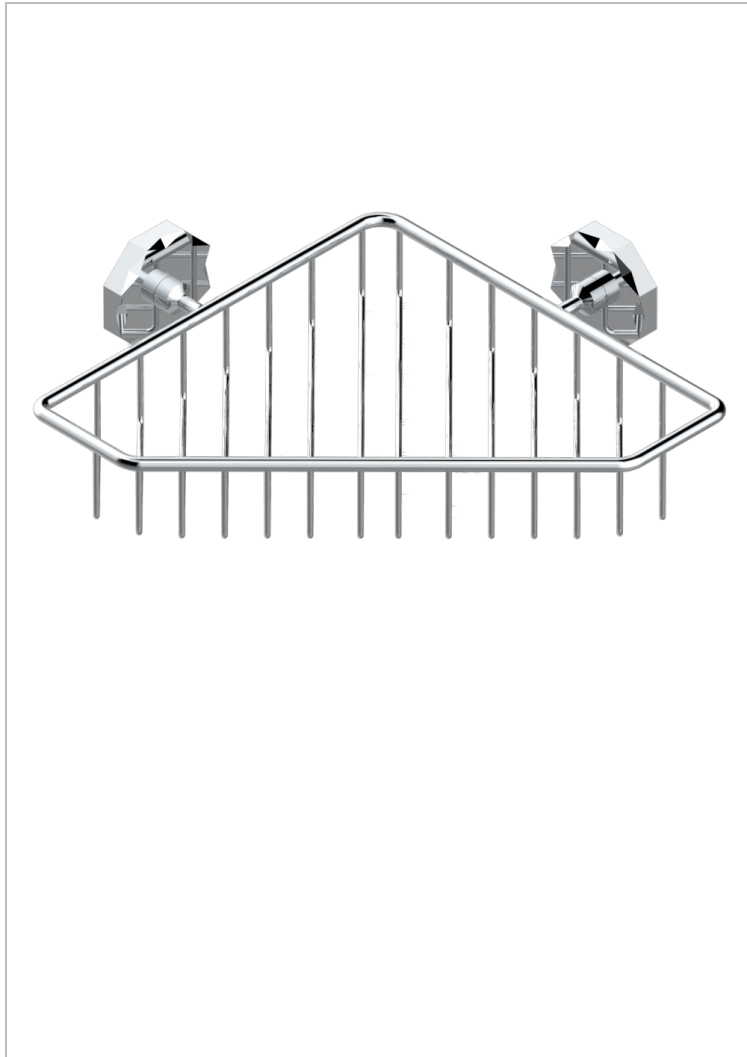

NIHAL PORCELAINE IVOIRE

U2N-3623

Porte-savon fil d'angle 200x200 mm avec rosaces

THG[®]
PARIS

CARACTÉRISTIQUES

- Nihal Porcelaine ivoire
- Porte-savon fil d'angle 200x200 mm avec rosaces

FINITIONS DISPONIBLES

Bronze clair - D01
Chromé - A02
Chromé / doré - G02
Chromé mat - C02
Doré brillant - F01
Doré mat - F07

Nickel brillant - B01
Nickel mat - C01
Noir mat céramique - D30
Or pâle - F30
Or pâle mat - F31
Pvd blush - H62