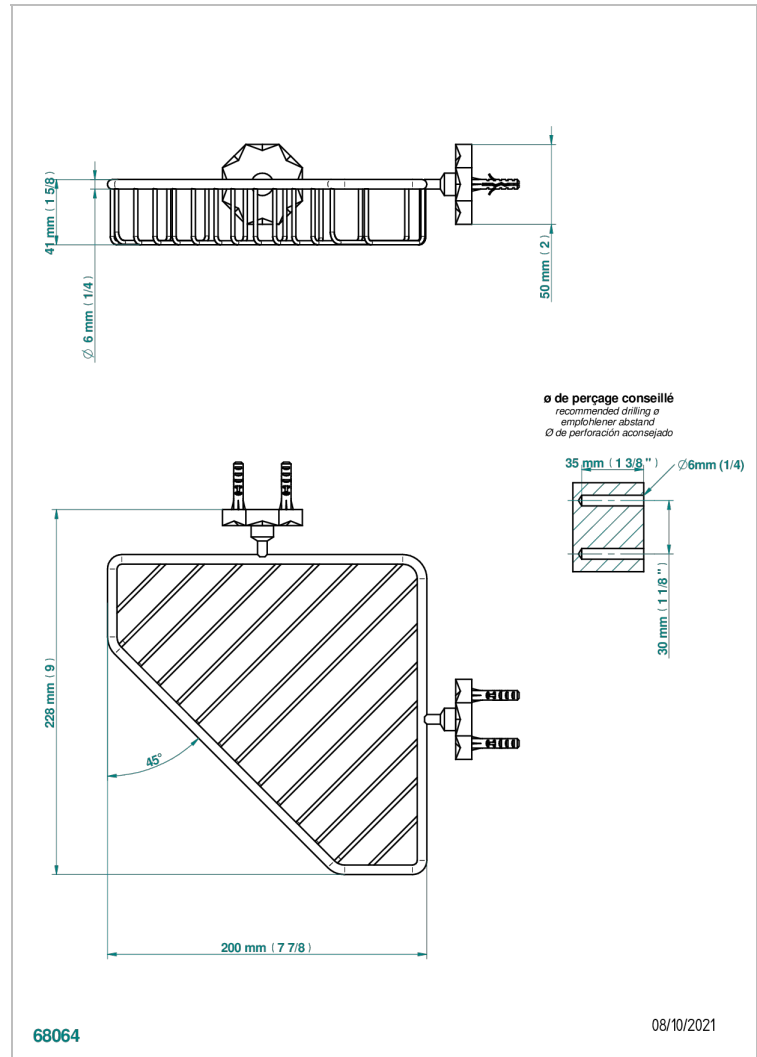

# NIHAL PORCELAINE BLEUE

U2L-3623

Porte-savon fil d'angle 200x200 mm avec rosaces

THG<sup>®</sup>  
PARIS

## CARACTÉRISTIQUES

- Nihal Porcelaine bleue
- Porte-savon fil d'angle 200x200 mm avec rosaces