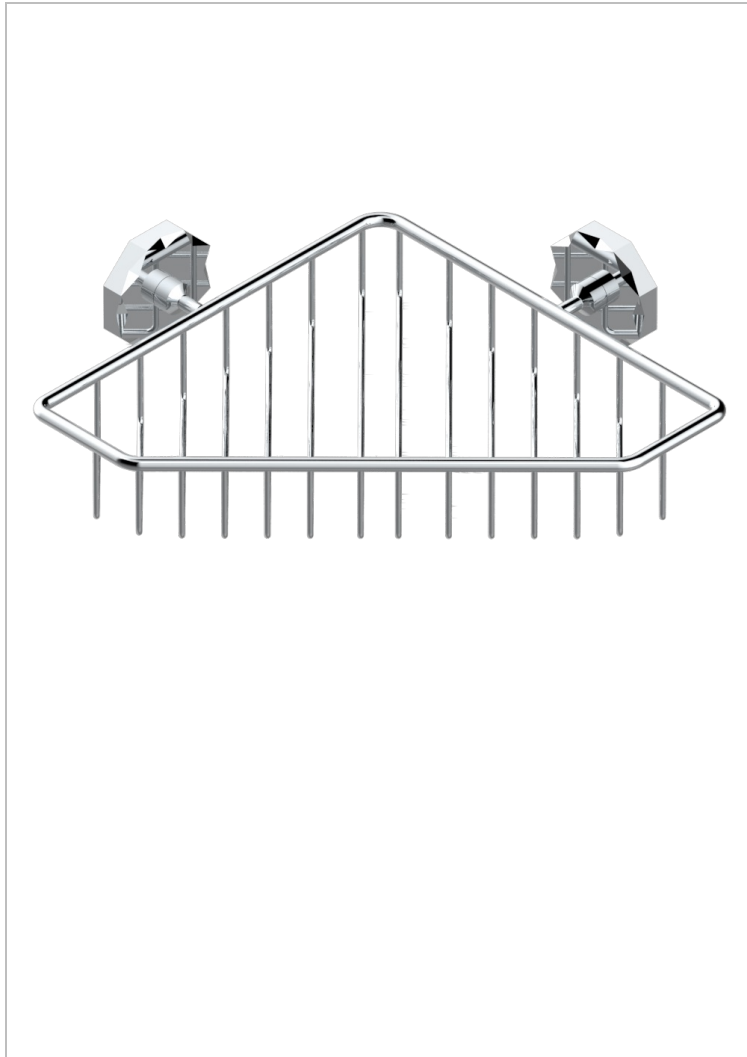

# NIHAL PORCELAINE BLEUE

U2L-3623

Porte-savon fil d'angle 200x200 mm avec rosaces

THG<sup>®</sup>  
PARIS

## CARACTÉRISTIQUES

- Nihal Porcelaine bleue
- Porte-savon fil d'angle 200x200 mm avec rosaces