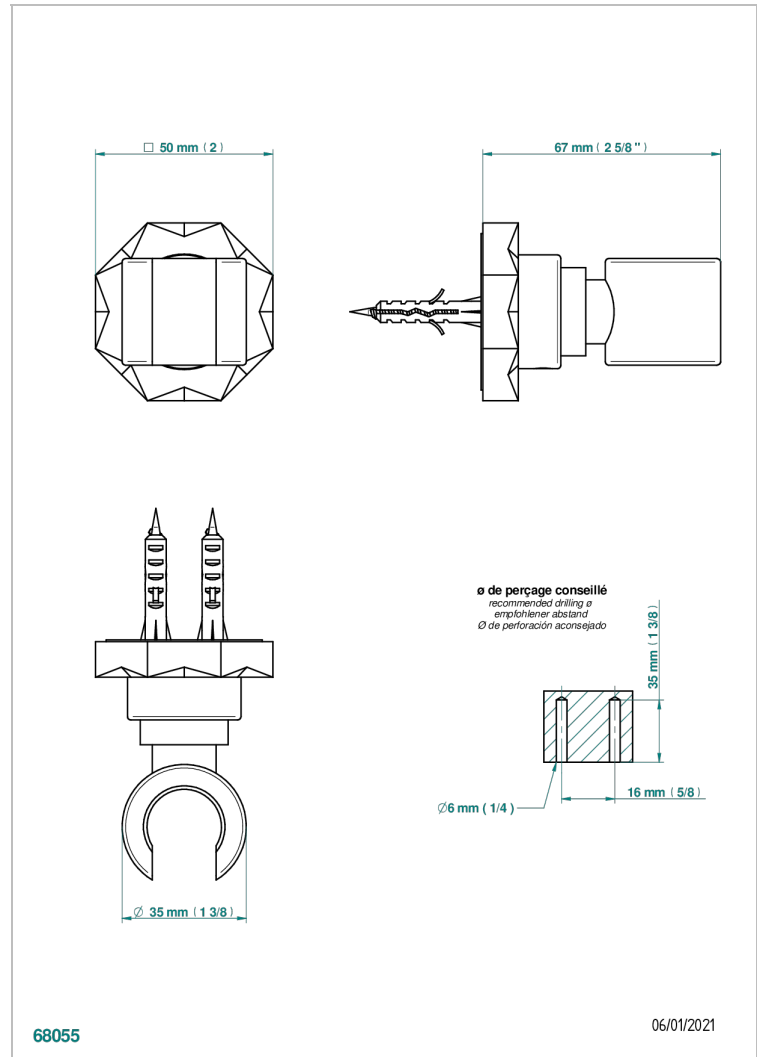

NIHAL PORCELANA AZUL

U2L-53F

Soporte fijo mural para teleducha

THG[®]
PARIS

CARACTERÍSTICAS

- Nihal porcelana azul
- Soporte fijo mural para teleducha

ACABADOS DISPONIBLES

Bronce claro - D01
Cerámica negra mate - D30
Cobre viejo mate - H07
Cromo - A02
Cromo / dorado - G02
Cromo mate - C02