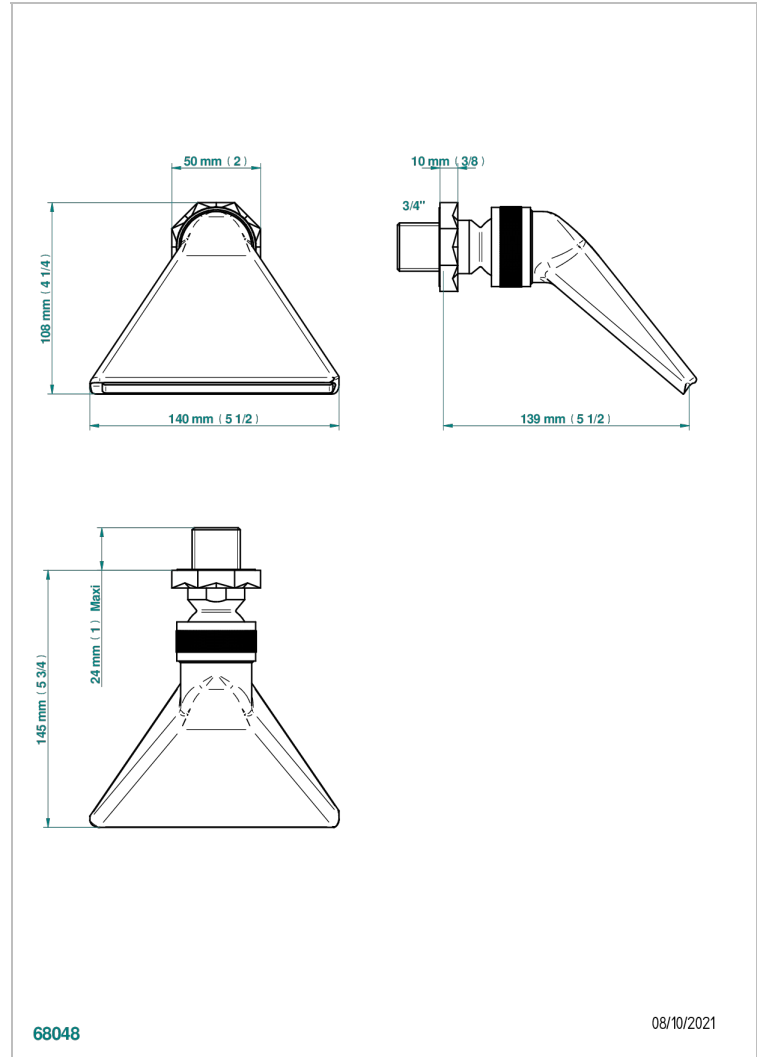

NIHAL PORCELAINE NOIRE

U2P-3640

Douche sportive 3/4"

THG[®]
PARIS

CARACTÉRISTIQUES

- Nihal Porcelaine noire
- Douche sportive 3/4"

FINITIONS DISPONIBLES

Bronze clair - D01
Chromé - A02
Chromé / doré - G02
Chromé mat - C02
Doré brillant - F01
Doré mat - F07

Nickel brillant - B01
Nickel mat - C01
Noir mat céramique - D30
Or pâle - F30
Or pâle mat - F31
Pvd blush - H62

Pvd blush mat - H60
Pvd couleur bronze brown - F33
Pvd couleur bronze brown - mat - F34
Pvd couleur doré - H52
Pvd couleur doré mat - H53
Pvd couleur laiton - H49