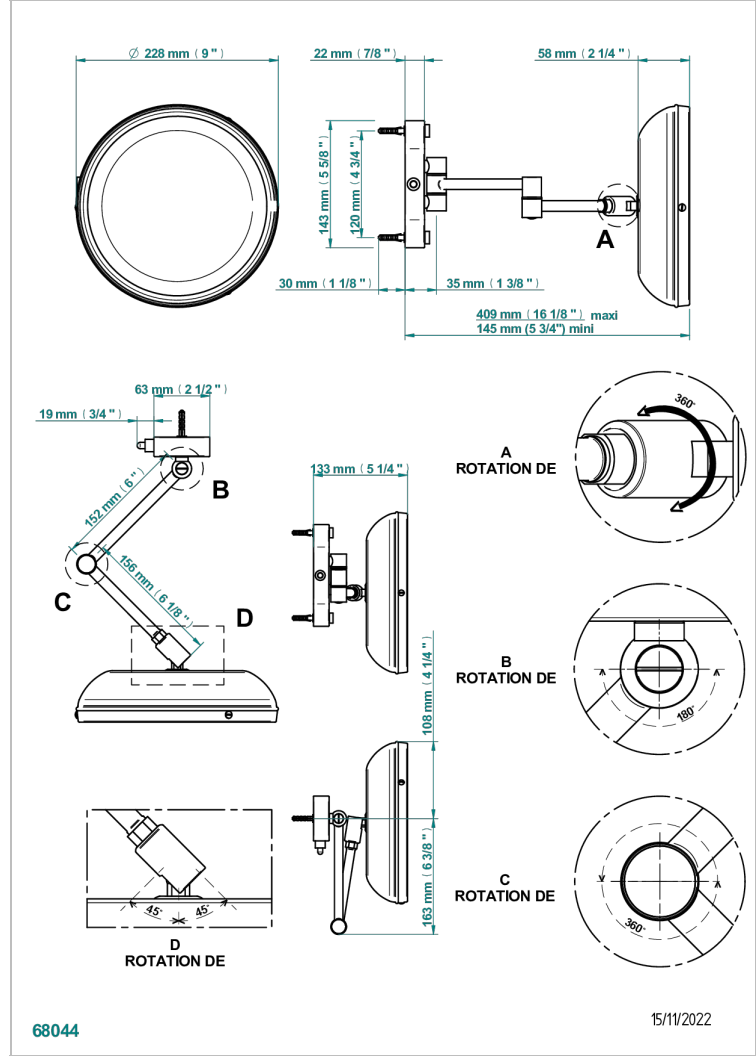

# TOUS STYLES

G00-669

THG<sup>®</sup>  
PARIS

Miroir mural sur bras double- éclairage LED - classe 1 IP21 - grossissant 5x (indisponible dans les finitions PVD)

## CARACTÉRISTIQUES

- Tous Styles
- Miroir mural sur bras double- éclairage LED - classe 1 IP21 - grossissant 5x (indisponible dans les finitions PVD)