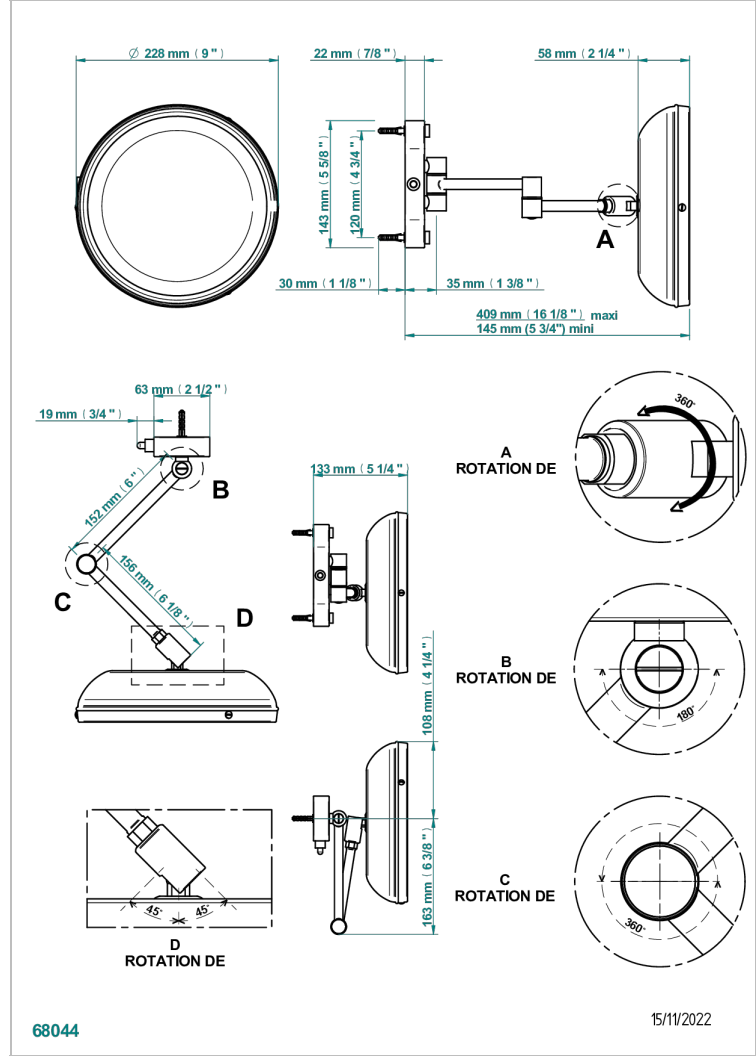

TOUS STYLES

G00-669

THG[®]
PARIS

Miroir mural sur bras double- éclairage LED - classe 1 IP21 - grossissant 5x (indisponible dans les finitions PVD)

CARACTÉRISTIQUES

- Tous Styles
- Miroir mural sur bras double- éclairage LED - classe 1 IP21 - grossissant 5x (indisponible dans les finitions PVD)