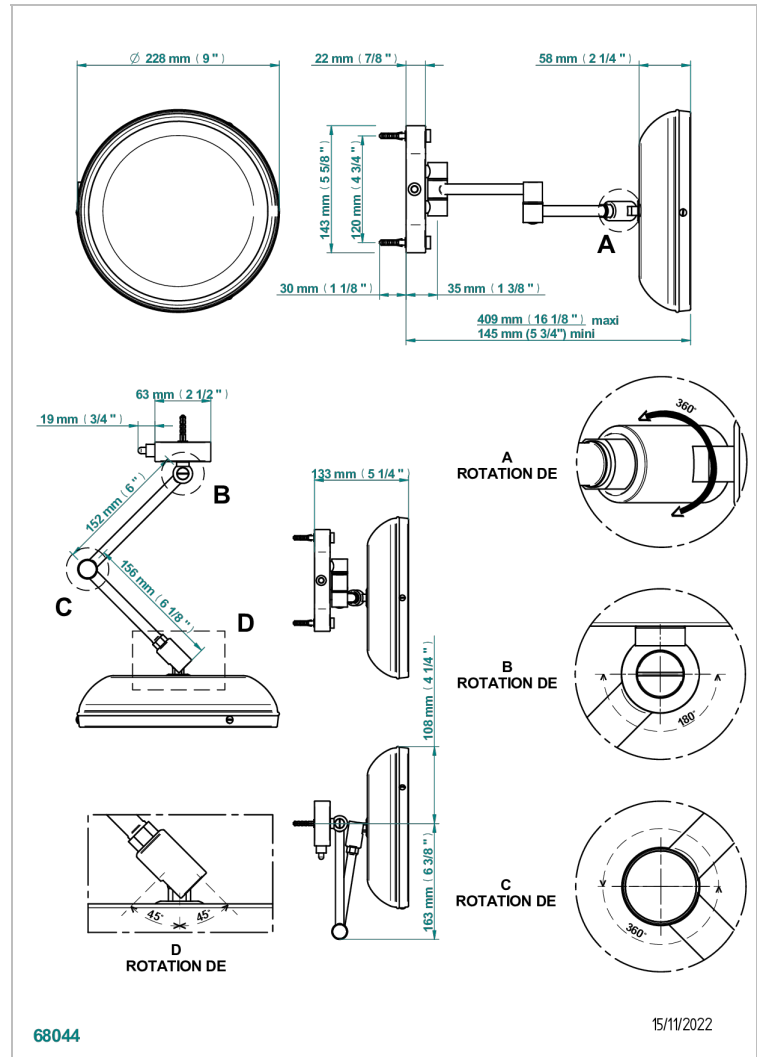

STANDARDARTIKEL

G00-669

Wandspiegel auf Doppelarm - LED-Beleuchtung - Klasse 1 IP21 - 5x Vergrößerung

THG[®]
PARIS

68044

15/11/2022

EIGENSCHAFTEN

- Standardartikel
- Wandspiegel auf Doppelarm - LED-Beleuchtung - Klasse 1 IP21 - 5x Vergrößerung

VERFÜGBARE OBERFLÄCHEN

- Blassgold - F30
- Bronze hell - D01
- Chrom - A02
- Gold - F01
- Nickel matt - C01
- Silbernickel - B01