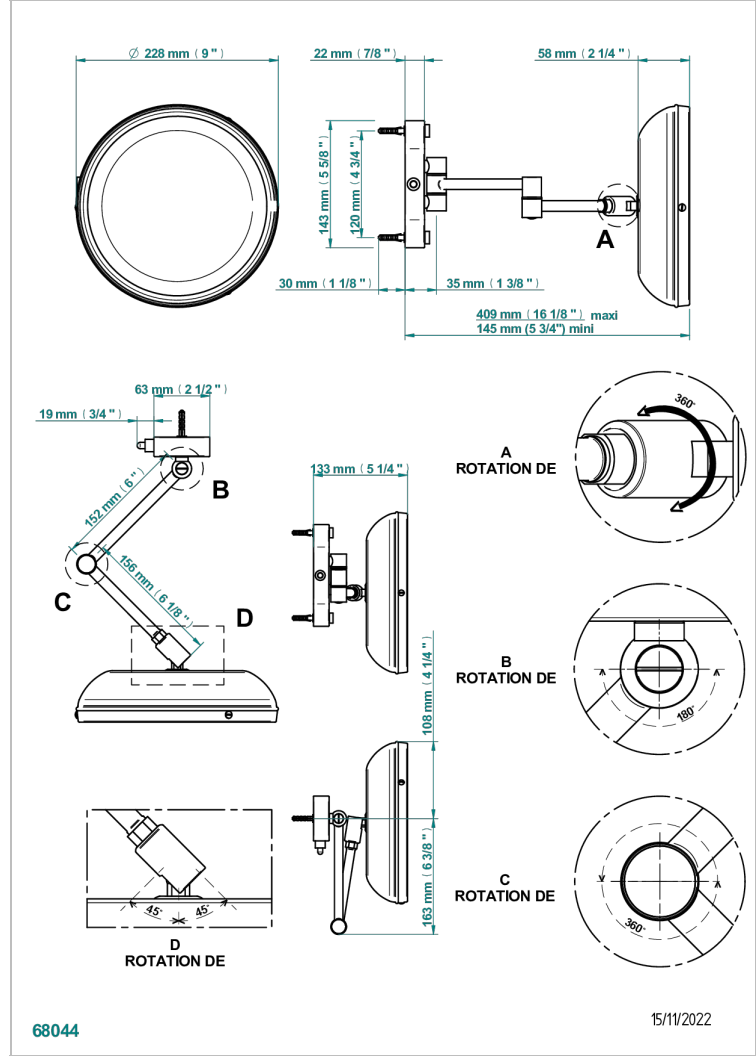

TOUS STYLES

G00-669

THG
PARIS

Miroir mural sur bras double- éclairage LED - classe 1 IP21 - grossissant 5x (indisponible dans les finitions PVD)

CARACTÉRISTIQUES

- Tous Styles
- Miroir mural sur bras double- éclairage LED - classe 1 IP21 - grossissant 5x (indisponible dans les finitions PVD)