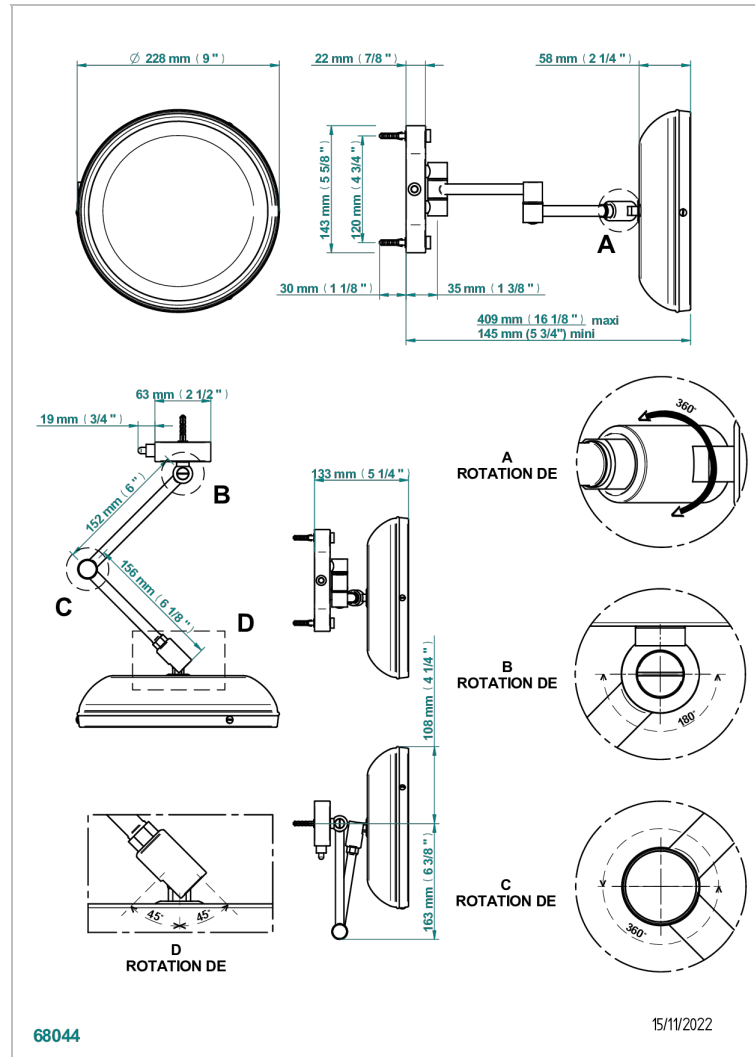

STANDARDARTIKEL

G00-669

Wandspiegel auf Doppelarm - LED-Beleuchtung - Klasse 1 IP21 - 5x Vergrößerung

THG[®]
PARIS

EIGENSCHAFTEN

- Standardartikel
- Wandspiegel auf Doppelarm - LED-Beleuchtung - Klasse 1 IP21 - 5x Vergrößerung

VERFÜGBARE OBERFLÄCHEN

- Blassgold - F30
- Bronze hell - D01
- Chrom - A02
- Gold - F01
- Nickel matt - C01
- Silbernickel - B01