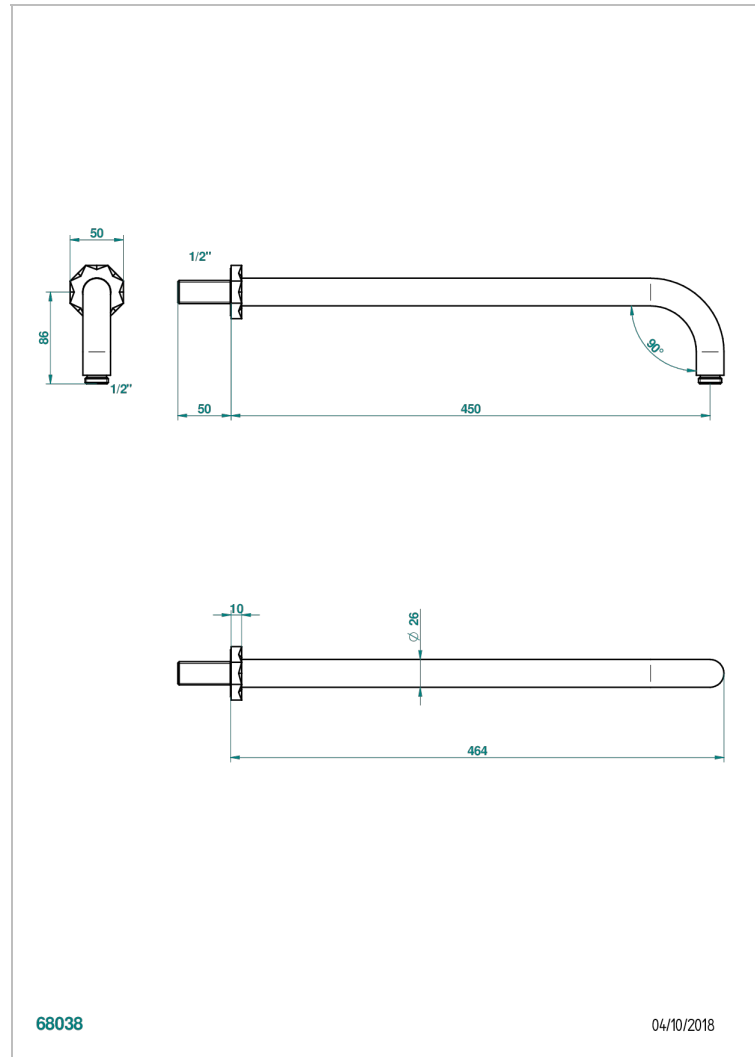

NIHAL GRUNES PORZELLAN

U2R-84L

Brausearm für Kopfbrause, Länge: 450mm, 90°

THG[®]
PARIS

68038

04/10/2018

EIGENSCHAFTEN

- Nihal grünes Porzellan
- Brausearm für Kopfbrause, Länge: 450mm, 90°

VERFÜGBARE OBERFLÄCHEN

Altnickel - H28
Blassgold - F30
Blassgold matt unlackiert - F31
Bronze hell - D01
Chrom - A02
Chrom / gold - G02

Chrom matt - C02
Gold - F01
Gold matt - F07
Kupfer altrot matt lackiert - H07
Mattschwarz keramik - D30
Nickel matt - C01