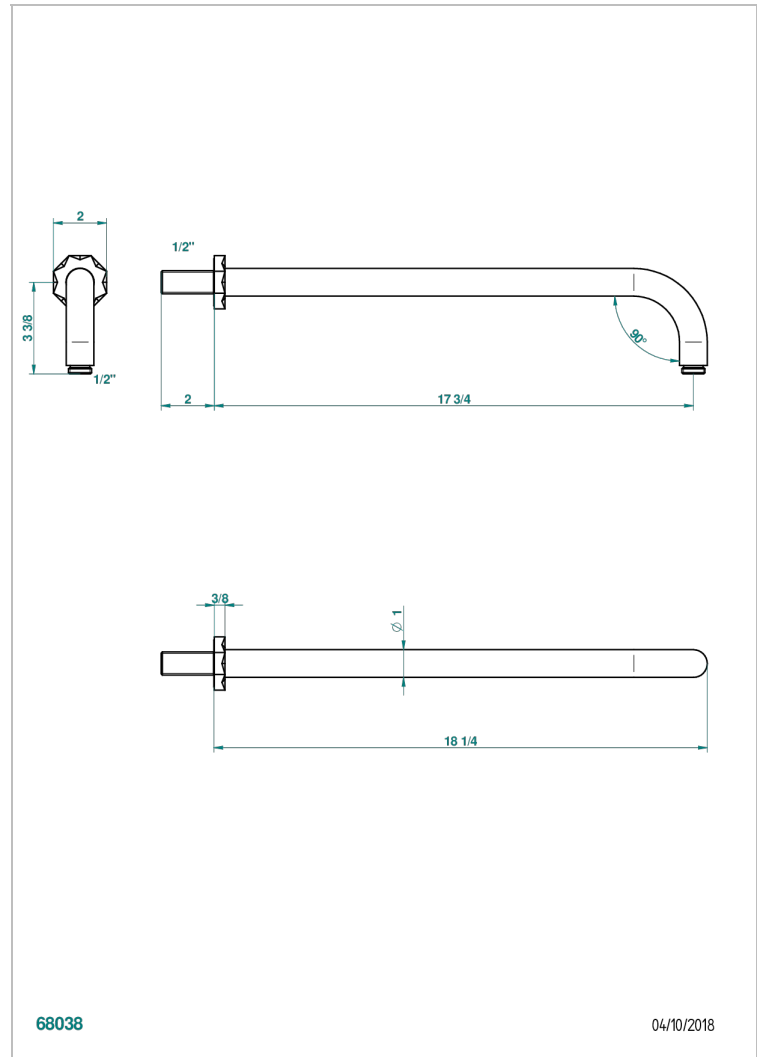

# NIHAL GRUNES PORZELLAN

U2R-84L

Brausearm für Kopfbrause, Länge: 450mm, 90°

THG<sup>®</sup>  
PARIS

68038

04/10/2018

## EIGENSCHAFTEN

- Nihal grünes Porzellan
- Brausearm für Kopfbrause, Länge: 450mm, 90°