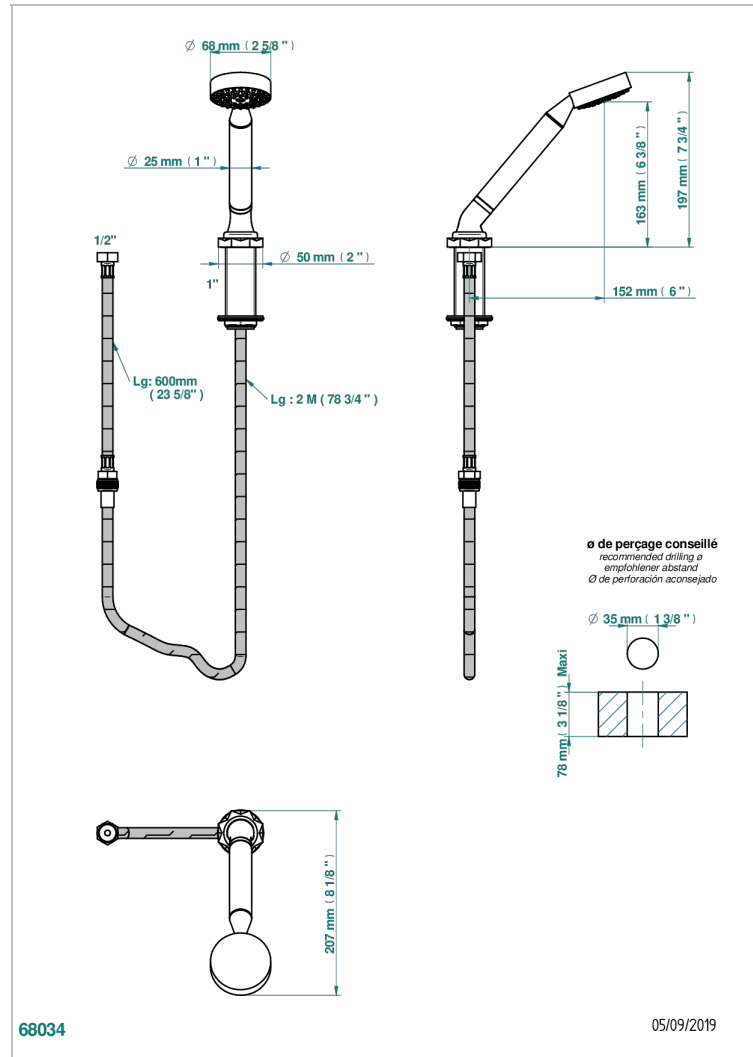

# NIHAL PORCELANA DE COLOR MARFIL

U2N-60A

Teleducha sobre encimera con flexo de 2 m y soporte

THG<sup>®</sup>  
PARIS

## CARACTERÍSTICAS

- ACS : 20ACCLY558