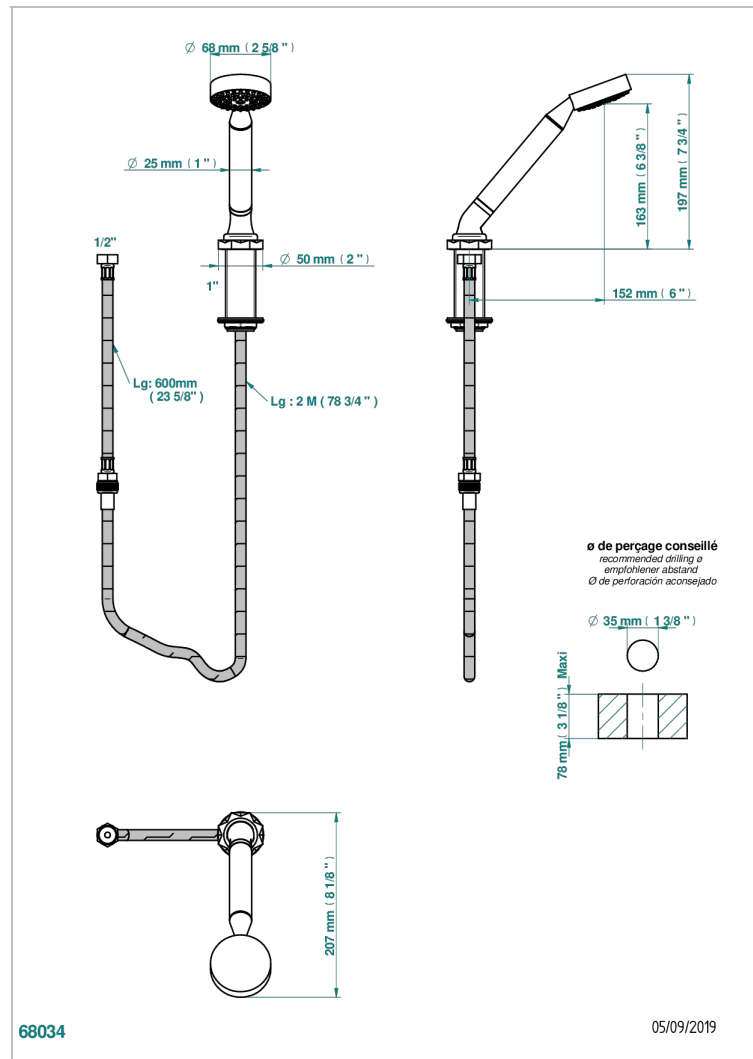

NIHAL PORCELAIN IVOIRE

U2N-60A

Douchette sur gorge avec coulant et flexible 2 m

THG[®]
PARIS

CARACTÉRISTIQUES

- ACS : 20ACCLY558

CERTIFICATIONS

FINITIONS DISPONIBLES

Bronze clair - D01
Chromé - A02
Chromé / doré - G02
Chromé mat - C02
Doré brillant - F01
Doré mat - F07

Nickel brillant - B01
Nickel mat - C01
Noir mat céramique - D30
Or pâle - F30
Or pâle mat - F31
Pvd blush - H62