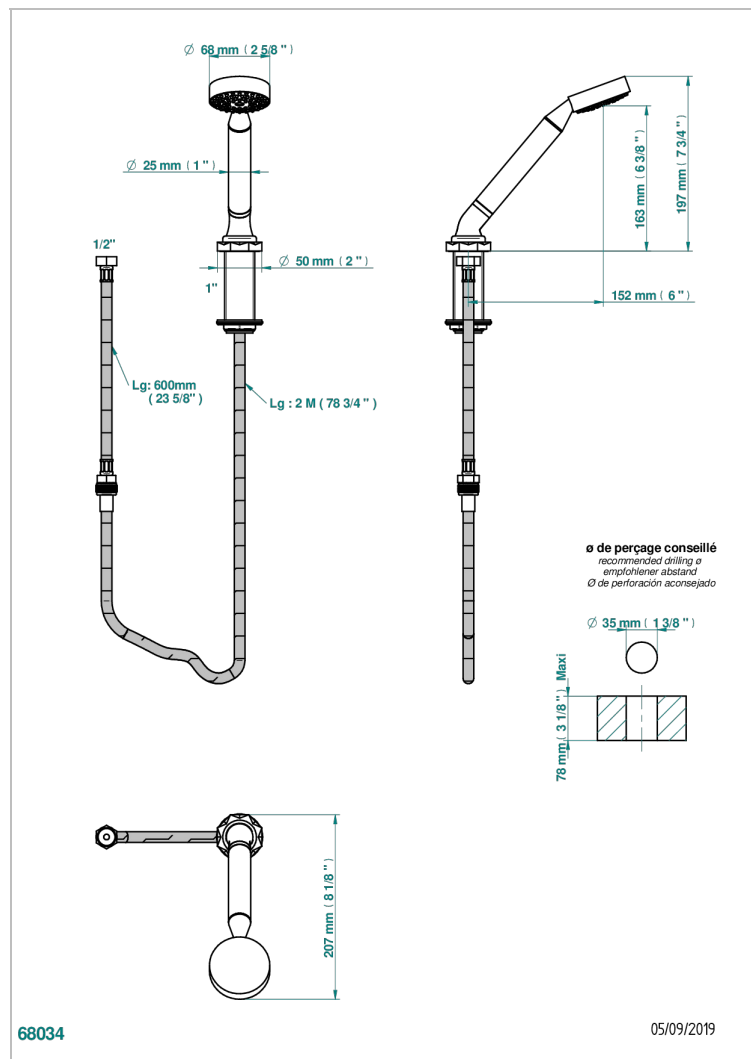

# NIHAL BLUE PORCELAIN

U2L-60A

Душ ручной устанавливаемый на борту со шлангом и угловым переходником

THG<sup>®</sup>  
PARIS

## ХАРАКТЕРИСТИКИ

- ACS : 20ACCLY558