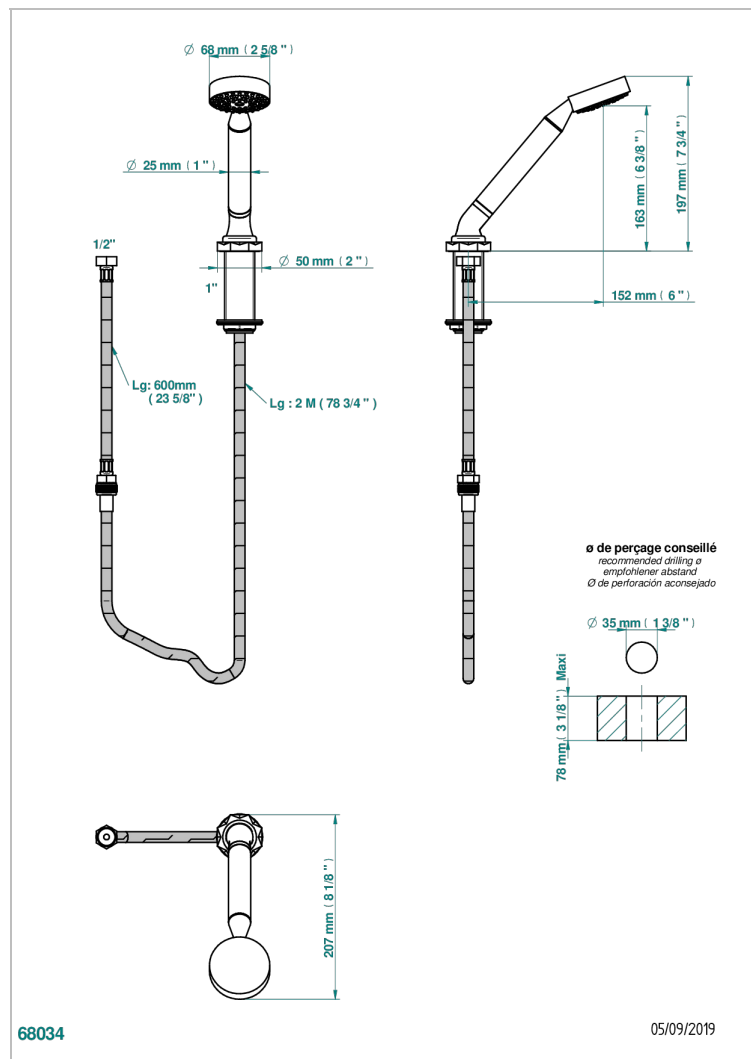

# NIHAL PORCELANA AZUL

U2L-60A

Teleducha sobre encimera con flexo de 2 m y soporte

THG<sup>®</sup>  
PARIS

## CARACTERÍSTICAS

- ACS : 20ACCLY558