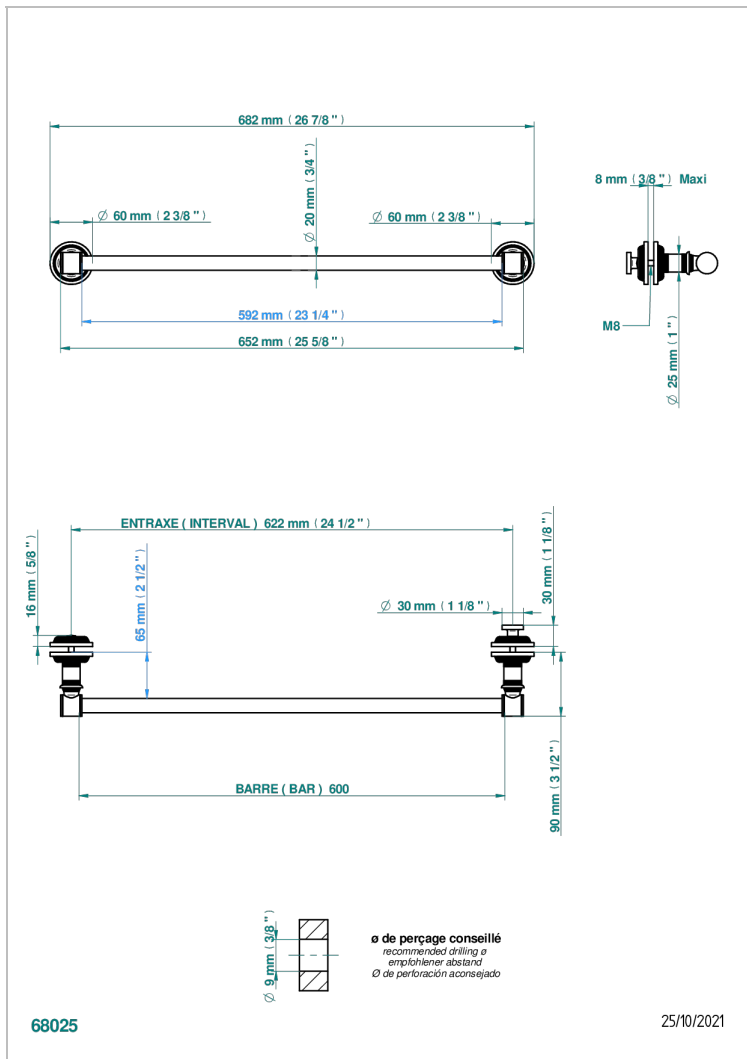

WEST COAST ONYX BLANC A MANETTES

U9H-514V2

THG[®]
PARIS

Porte-serviette 1 barre pour montage sur porte en verre avec bouton moyen modèle et rosace pleine

CARACTÉRISTIQUES

- West Coast Onyx blanc à manettes
- Porte-serviette 1 barre pour montage sur porte en verre avec bouton moyen modèle et rosace pleine