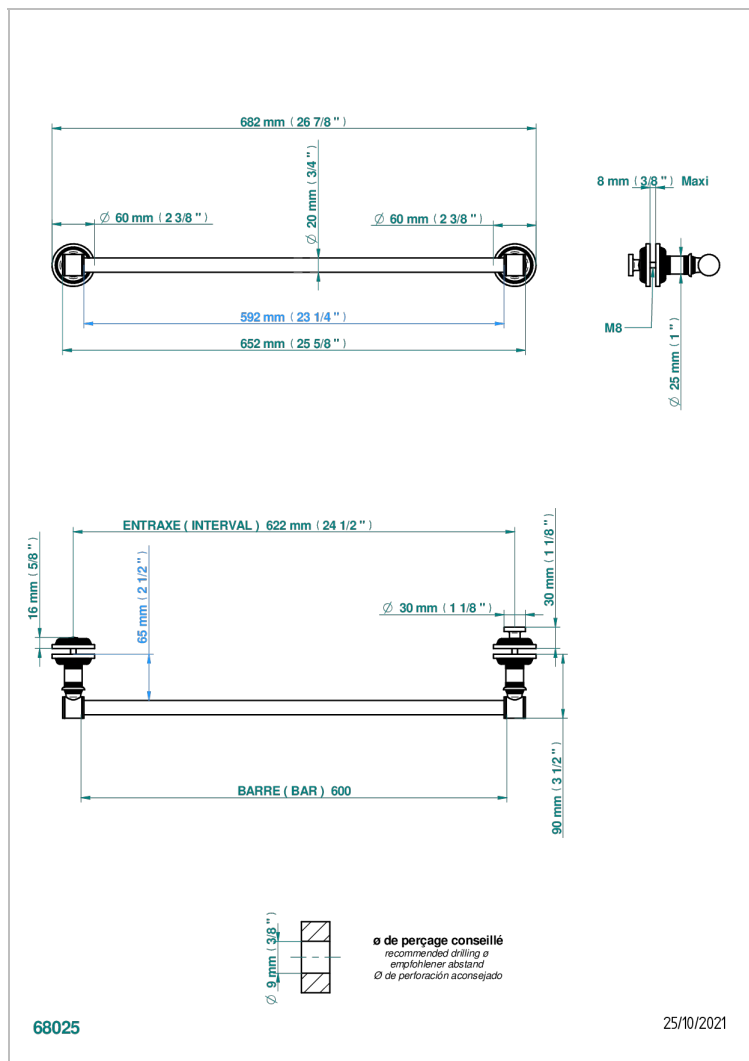

# WEST COAST ONYX BLANC A MANETTES

U9H-514V2

THG<sup>®</sup>  
PARIS

Porte-serviette 1 barre pour montage sur porte en verre avec bouton moyen modèle et rosace pleine

## CARACTÉRISTIQUES

- West Coast Onyx blanc à manettes
- Porte-serviette 1 barre pour montage sur porte en verre avec bouton moyen modèle et rosace pleine