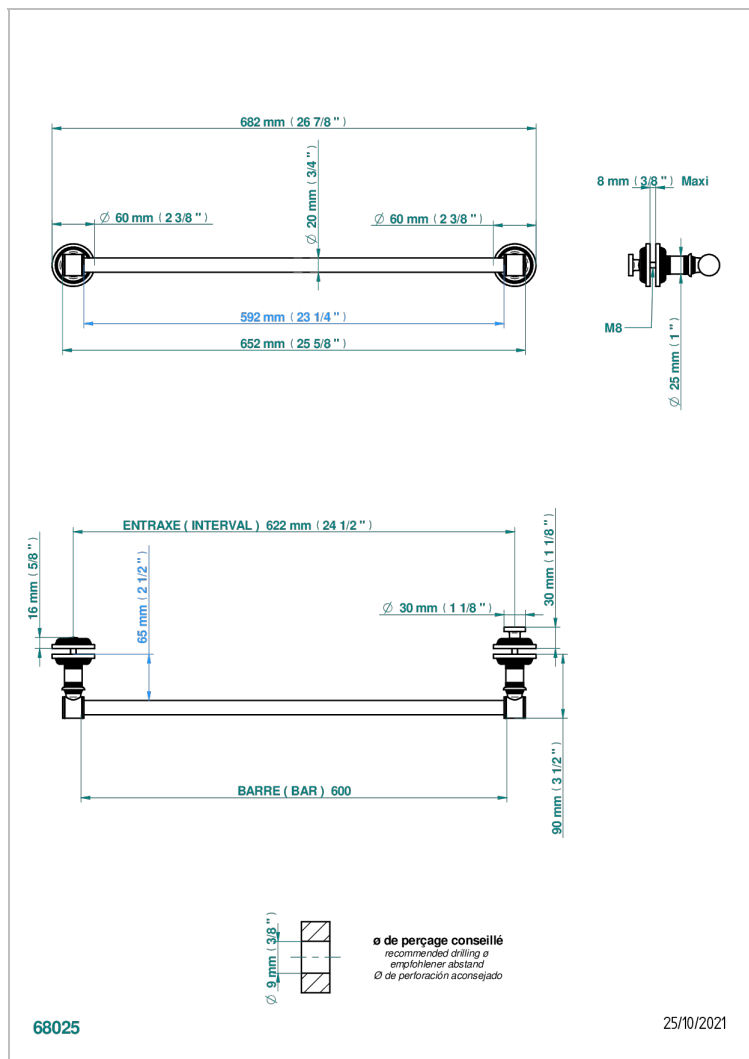

WEST COAST ONYX BLANC A MANETTES

U9H-514V2

THG[®]
PARIS

Porte-serviette 1 barre pour montage sur porte en verre avec bouton moyen modèle et rosace pleine

CARACTÉRISTIQUES

- West Coast Onyx blanc à manettes
- Porte-serviette 1 barre pour montage sur porte en verre avec bouton moyen modèle et rosace pleine