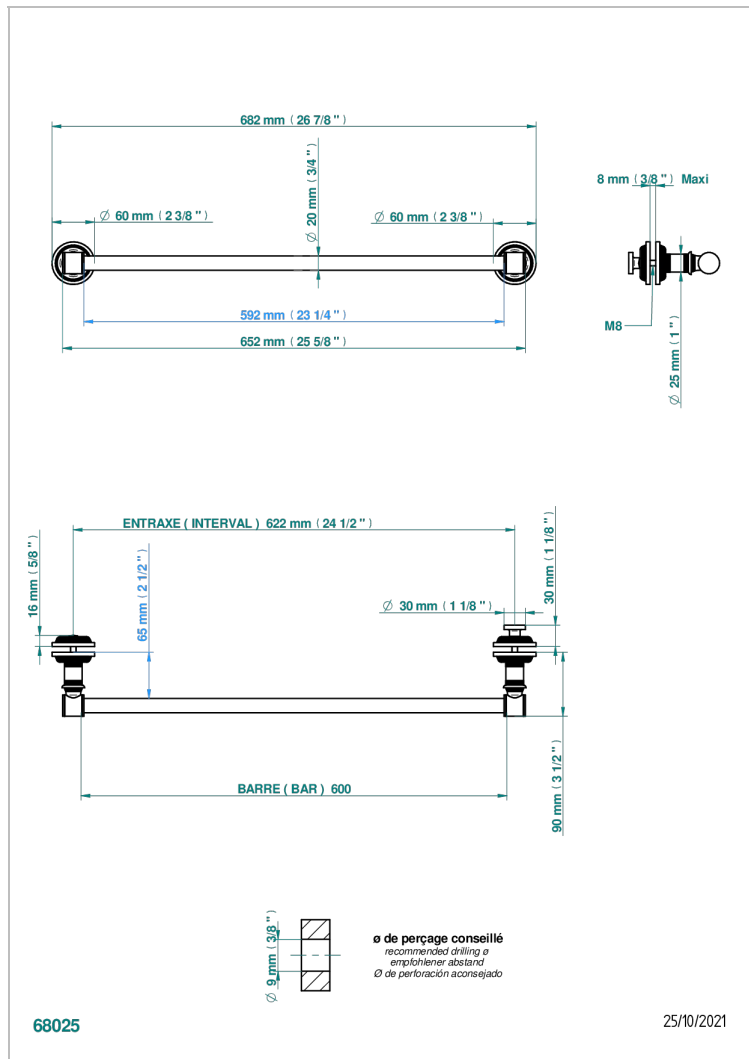

WEST COAST ONYX BLANC

U9G-514V2

THG[®]
PARIS

Porte-serviette 1 barre pour montage sur porte en verre avec bouton moyen modèle et rosace pleine

CARACTÉRISTIQUES

- West Coast Onyx blanc
- Porte-serviette 1 barre pour montage sur porte en verre avec bouton moyen modèle et rosace pleine