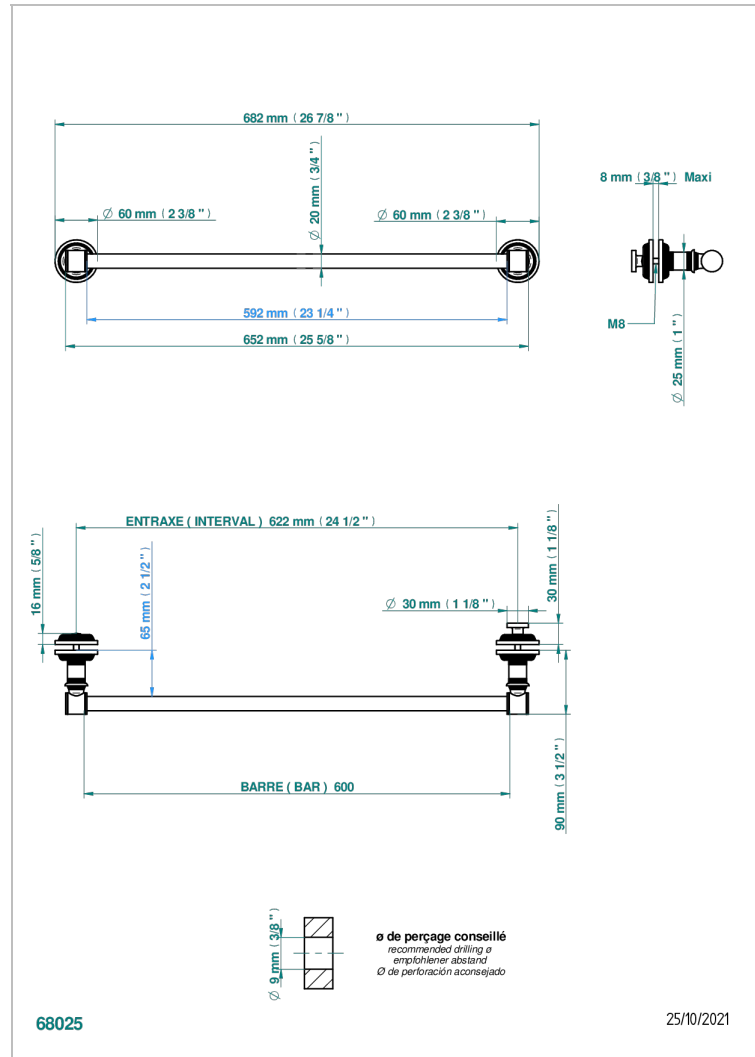

WEST COAST ONYX BLANC

U9G-514V2

THG[®]
PARIS

Porte-serviette 1 barre pour montage sur porte en verre avec bouton moyen modèle et rosace pleine

CARACTÉRISTIQUES

- West Coast Onyx blanc
- Porte-serviette 1 barre pour montage sur porte en verre avec bouton moyen modèle et rosace pleine