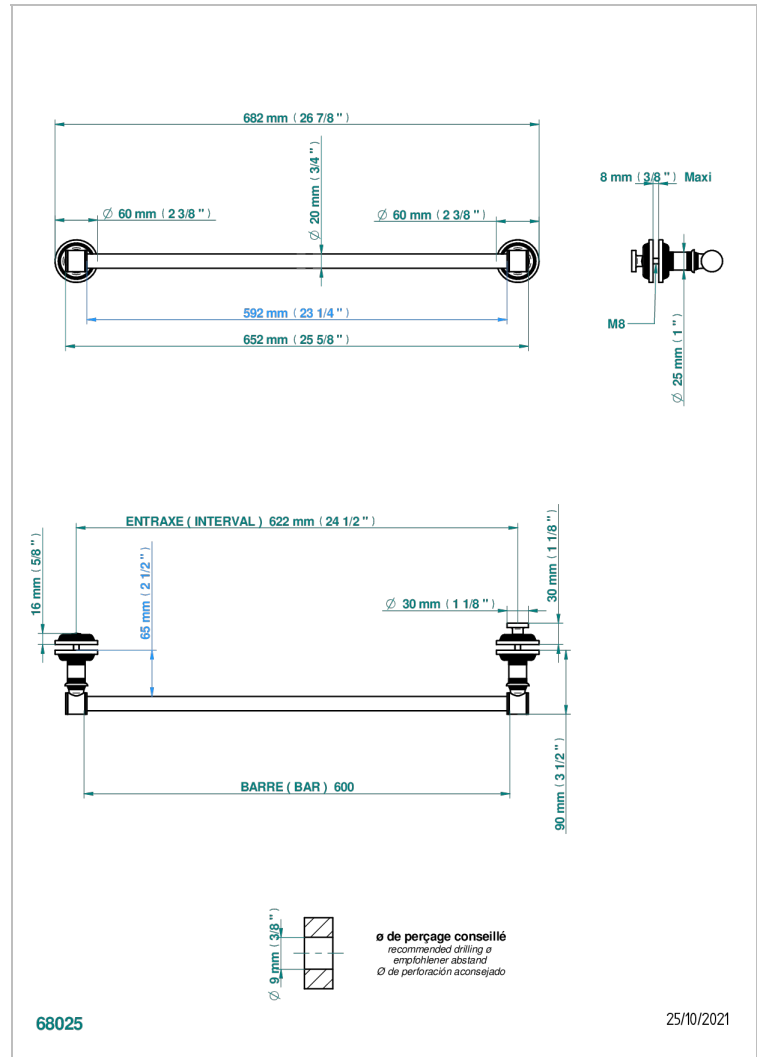

WEST COAST ONYX NOIR A MANETTES

U9F-514V2

THG[®]
PARIS

Porte-serviette 1 barre pour montage sur porte en verre avec bouton moyen modèle et rosace pleine

CARACTÉRISTIQUES

- West Coast Onyx noir à manettes
- Porte-serviette 1 barre pour montage sur porte en verre avec bouton moyen modèle et rosace pleine