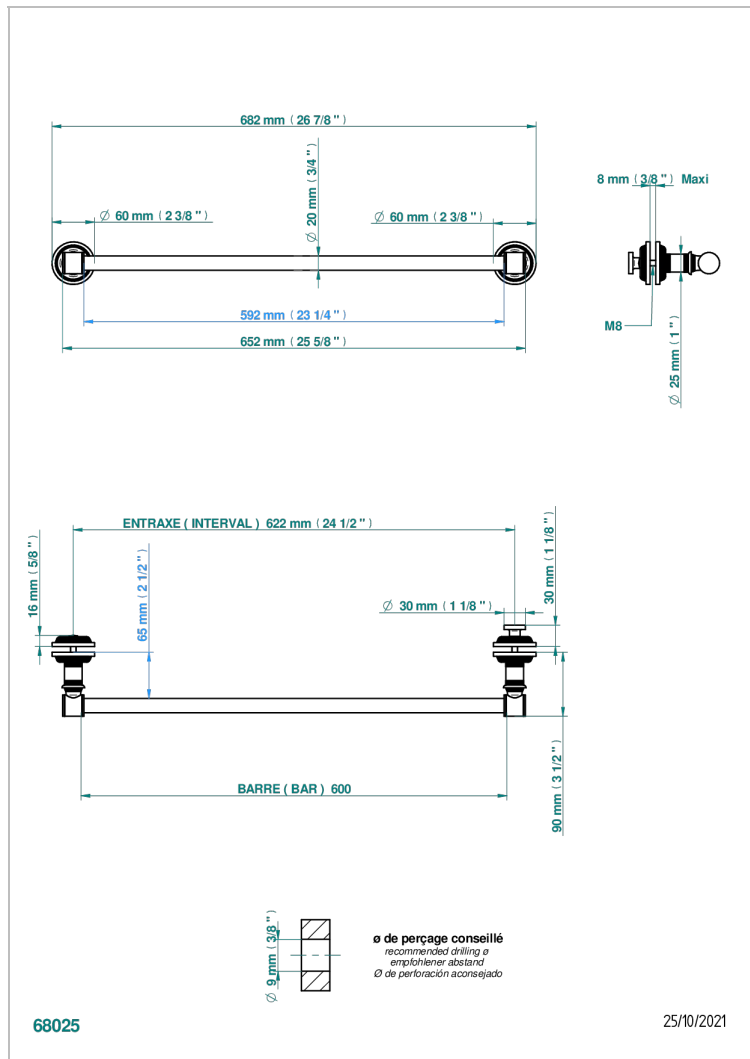

WEST COAST ONYX NOIR

U9E-514V2

THG[®]
PARIS

Porte-serviette 1 barre pour montage sur porte en verre avec bouton moyen modèle et rosace pleine

CARACTÉRISTIQUES

- West Coast Onyx noir
- Porte-serviette 1 barre pour montage sur porte en verre avec bouton moyen modèle et rosace pleine