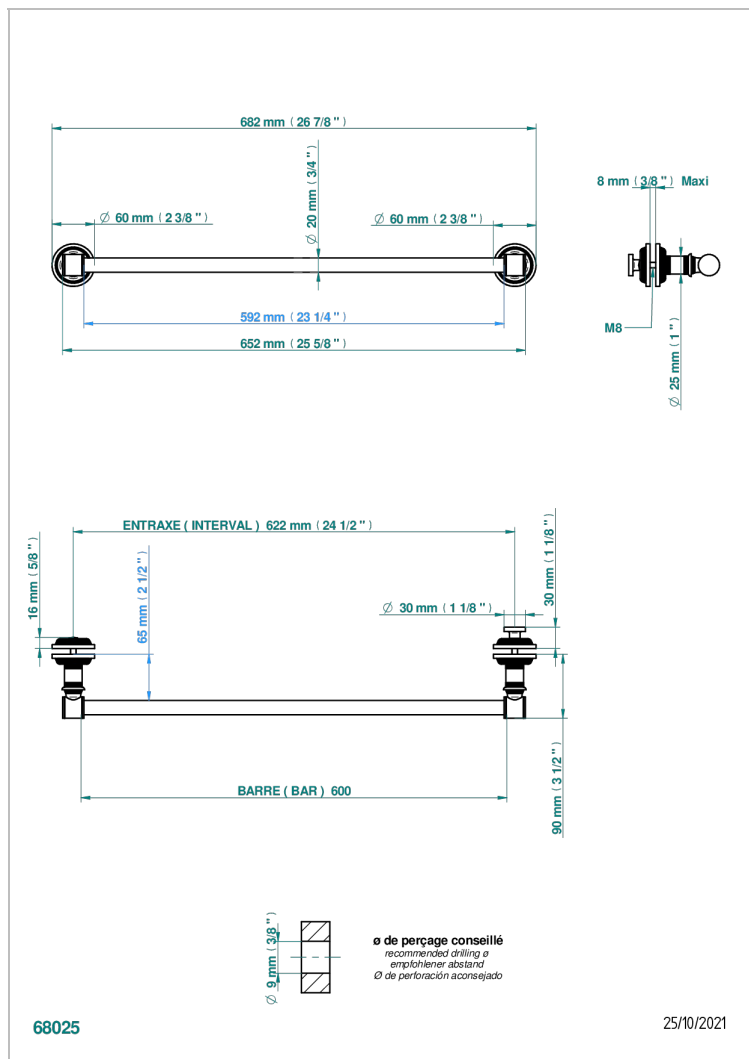

WEST COAST С РУЧКАМИ-КРЕСТИКАМИ С ЧЕРНЫМ ОНИКСОМ

U9E-514V2

Держатель для полотенец в комплекте с перекладиной 700 мм для установки на стеклянные двери с ручкой большого размера и фланцем

ХАРАКТЕРИСТИКИ

- West coast с ручками-крестиками с чёрным ониксом
- Держатель для полотенец в комплекте с перекладиной 700 мм для установки на стеклянные двери с ручкой большого размера и фланцем