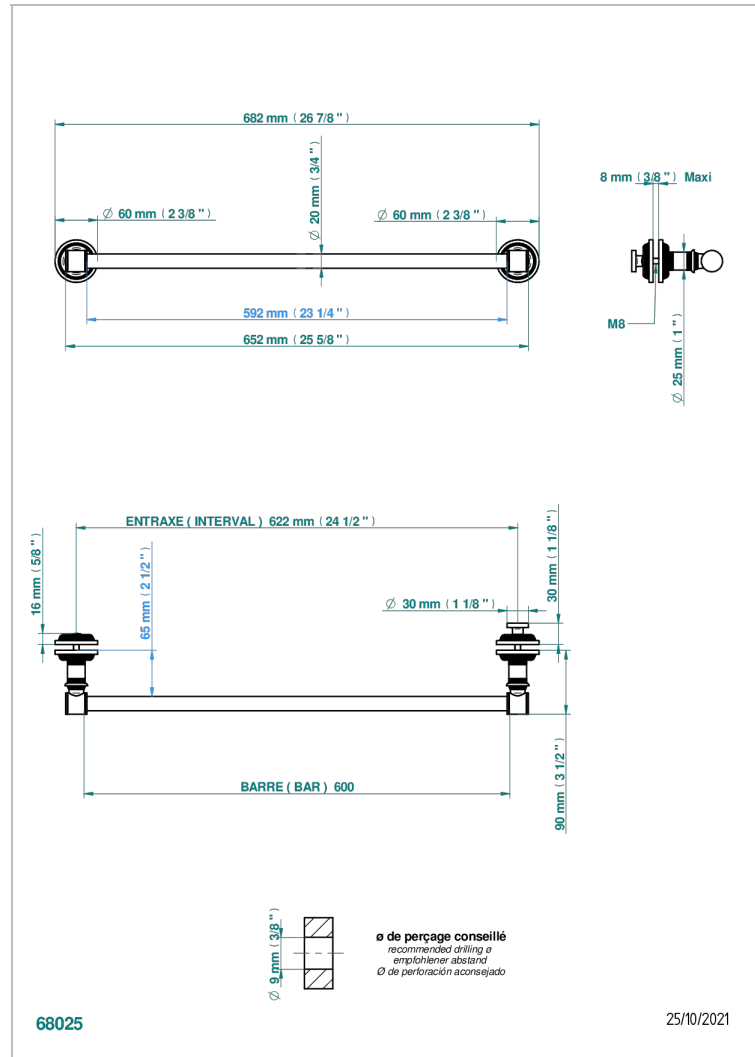

WEST COAST ONYX NOIR

U9E-514V2

THG[®]
PARIS

Porte-serviette 1 barre pour montage sur porte en verre avec bouton moyen modèle et rosace pleine

CARACTÉRISTIQUES

- West Coast Onyx noir
- Porte-serviette 1 barre pour montage sur porte en verre avec bouton moyen modèle et rosace pleine