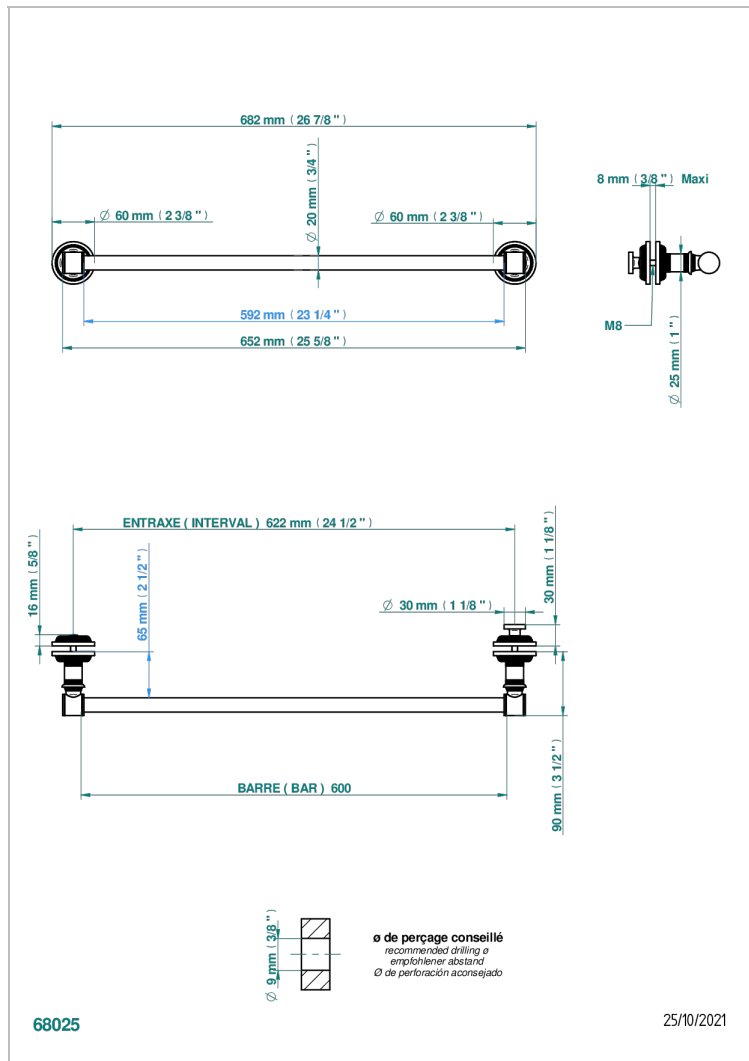

# WEST COAST С РУЧКАМИ-РУКОЯТКАМИ С ГИЛЬОШЕМ

U9D-514V2

THG<sup>®</sup>  
PARIS

Держатель для полотенец в комплекте с перекладиной 700 мм для установки на стеклянные двери с ручкой большого размера и фланцем

## ХАРАКТЕРИСТИКИ

- West coast с ручками-рукоятками с гильошем
- Держатель для полотенец в комплекте с перекладиной 700 мм для установки на стеклянные двери с ручкой большого размера и фланцем